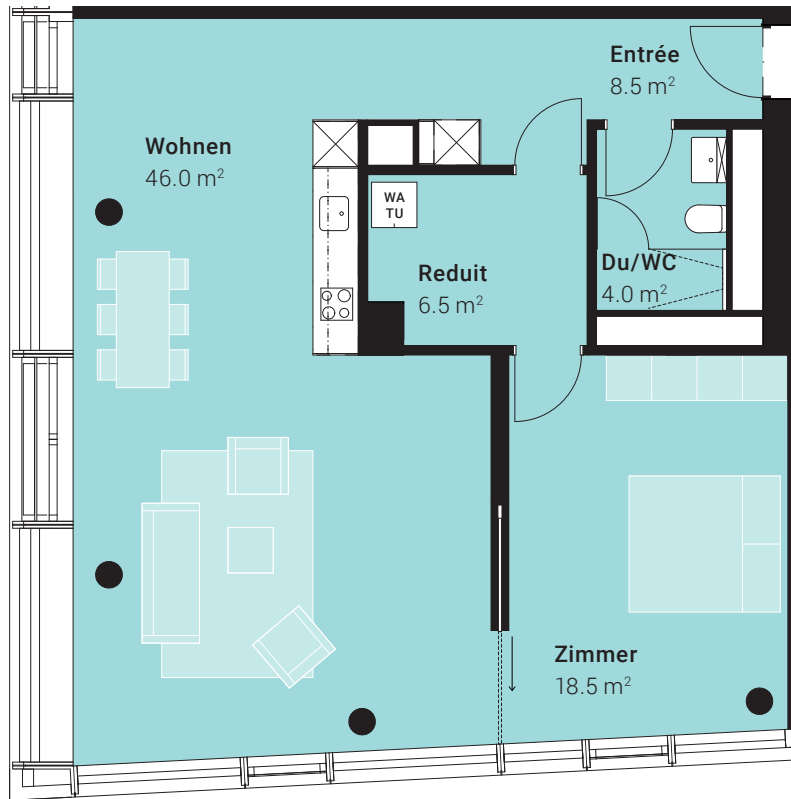

2.5-ZIMMER-WOHNUNG CHH 11.02

11. Obergeschoss
Riehenring 65, Basel

Nutzfläche: 83.5 m²

Alle Angaben, Pläne, Zeichnungen usw. sind unverbindlich. Bei sämtlichen Flächenangaben handelt es sich um Circumasse. Änderungen bleiben vorbehalten.