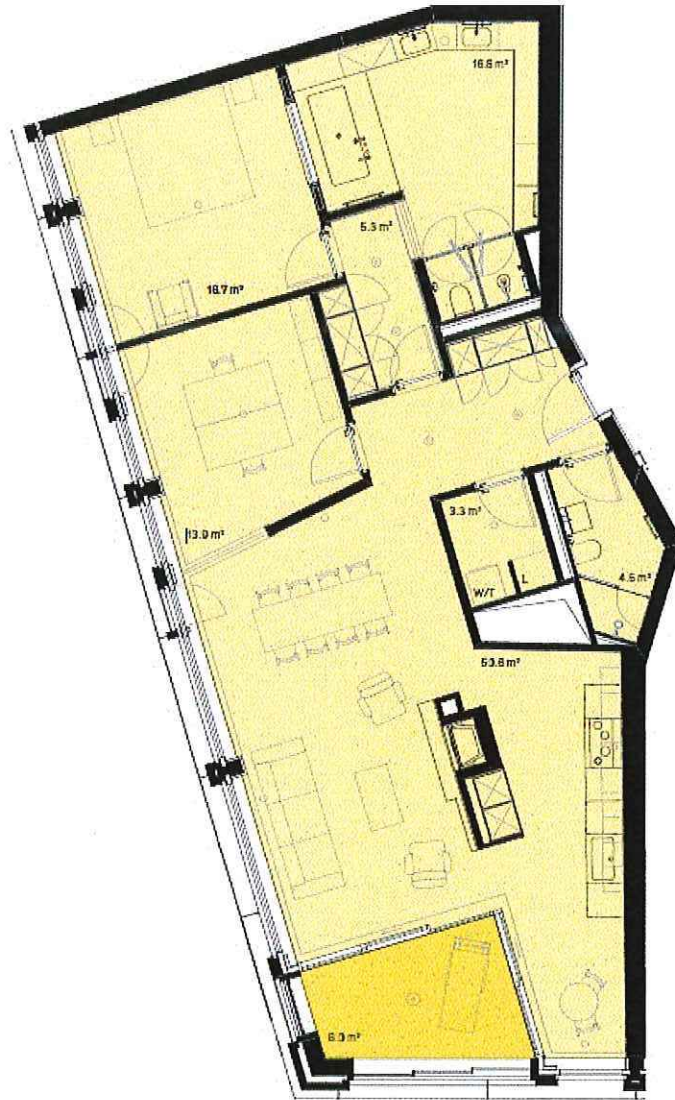

OST-TURM

3 1/2

10

09

08

07

06

05

Obergeschoss	09.
E9.OAP2 / 3 1/2-Zimmer-Wohnung	
Wohnung	120.6m²
Loggia	8.0m²