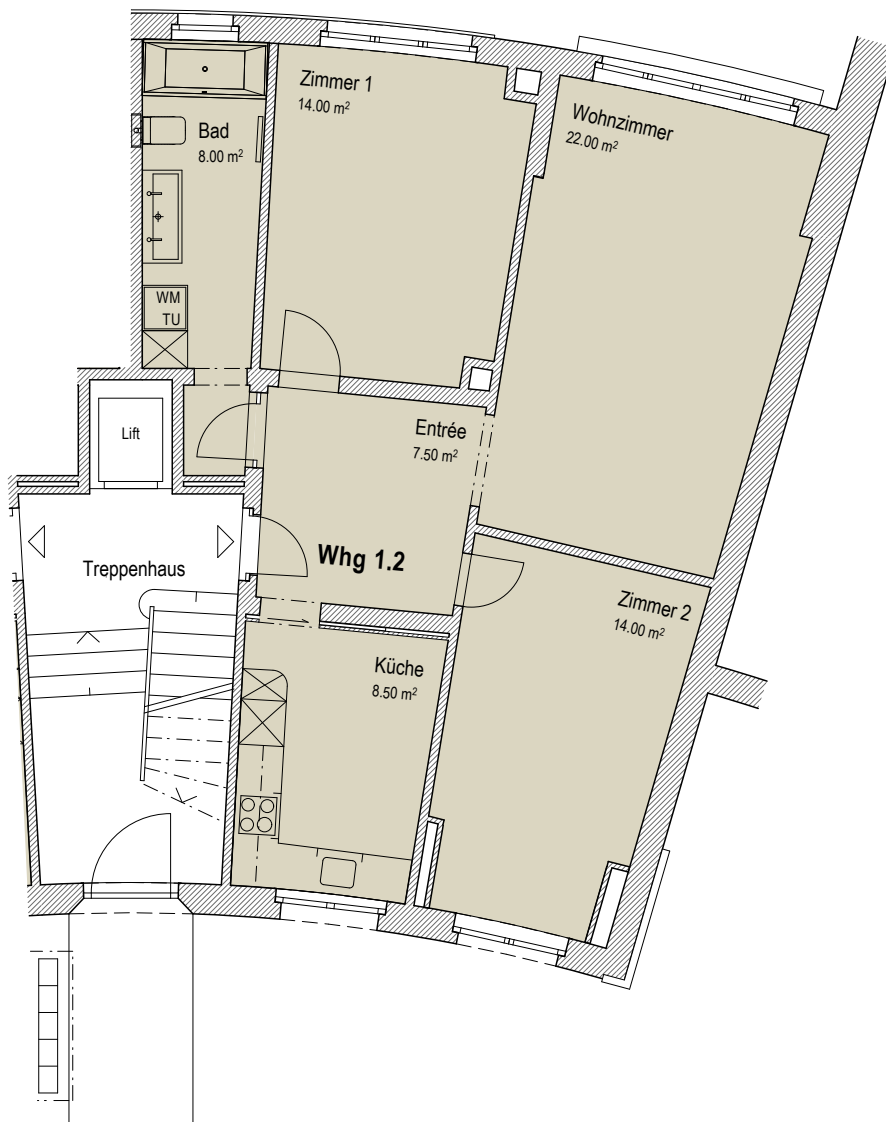

CLARIDENSTRASSE 9

Leben und Vielfalt mitten in Luzern

| | |
|-----------------|-------------------|
| Wohnungs-Nr. | 1.2 |
| Haus | Claridenstrasse 9 |
| Anzahl Zimmer | 3.5 |
| Etage | Erdgeschoss |
| Nettowohnfläche | 74 m ² |

Mst. 1:100