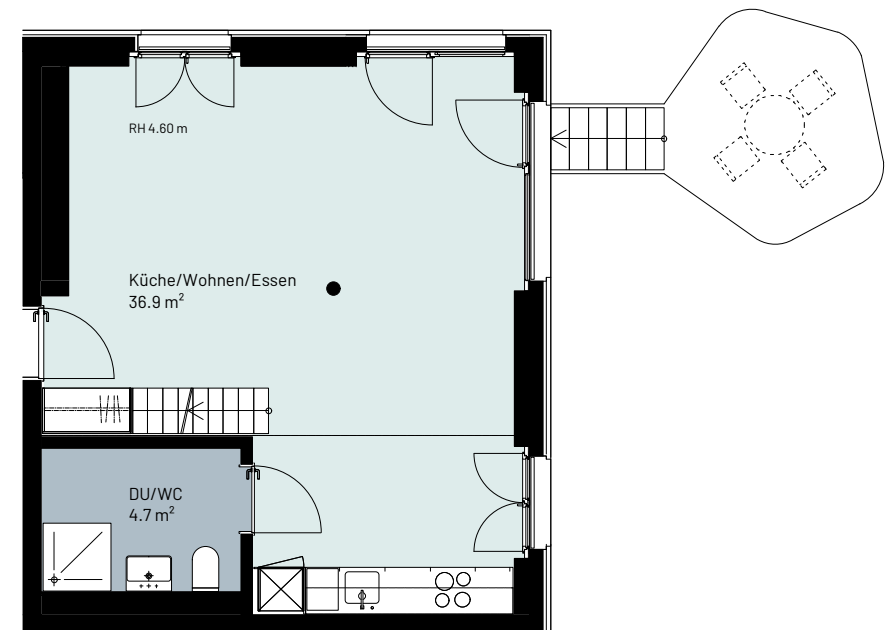

Rosenau Bazenheid

**HAUS
STEIG**

1½-Zimmer-Appartement

Typ 1.5 A

Wohnfläche 56.4 m²

Gesamtfläche 56.4 m²

Appartement Nr. 001

0 2m