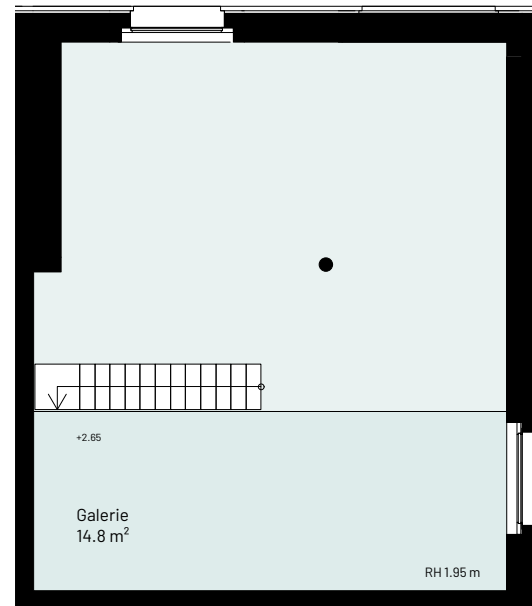

Rosenau Bazenheid

**HAUS
STEIG**

1½-Zimmer-Appartement

Typ 1.5 A

Wohnfläche 56.4 m²

Gesamtfläche 56.4 m²

Appartement Nr. 001

0 2m