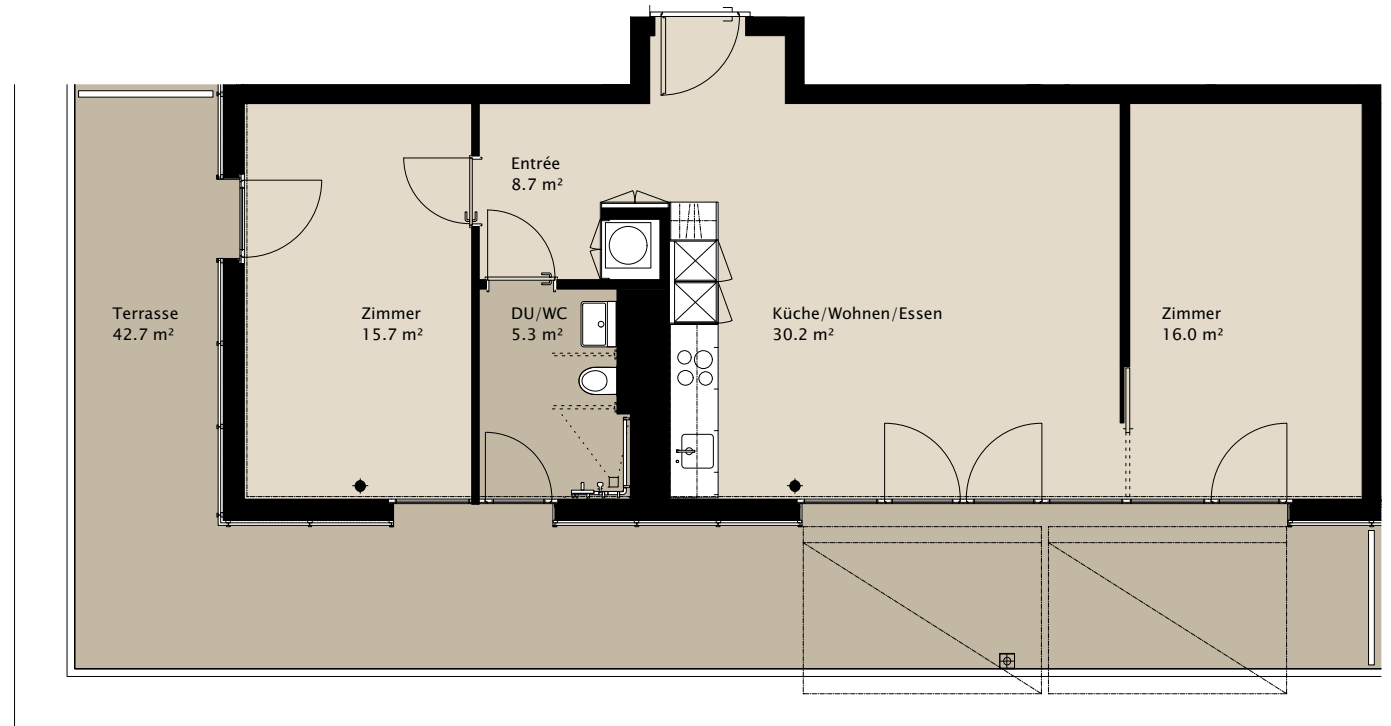

# TERTIANUM

Wohn- und Pflegezentrum Rosenau, Bazenheid

3½-Zimmer-Appartement

Wohnfläche 75.9 m<sup>2</sup>

Terrasse 42.7 m<sup>2</sup>

Gesamtfläche 118.6 m<sup>2</sup>

Appartement Nr. 401

DC

4.  
3.  
2.  
1.  
EG  
1.UG  
2.UG

0 2m