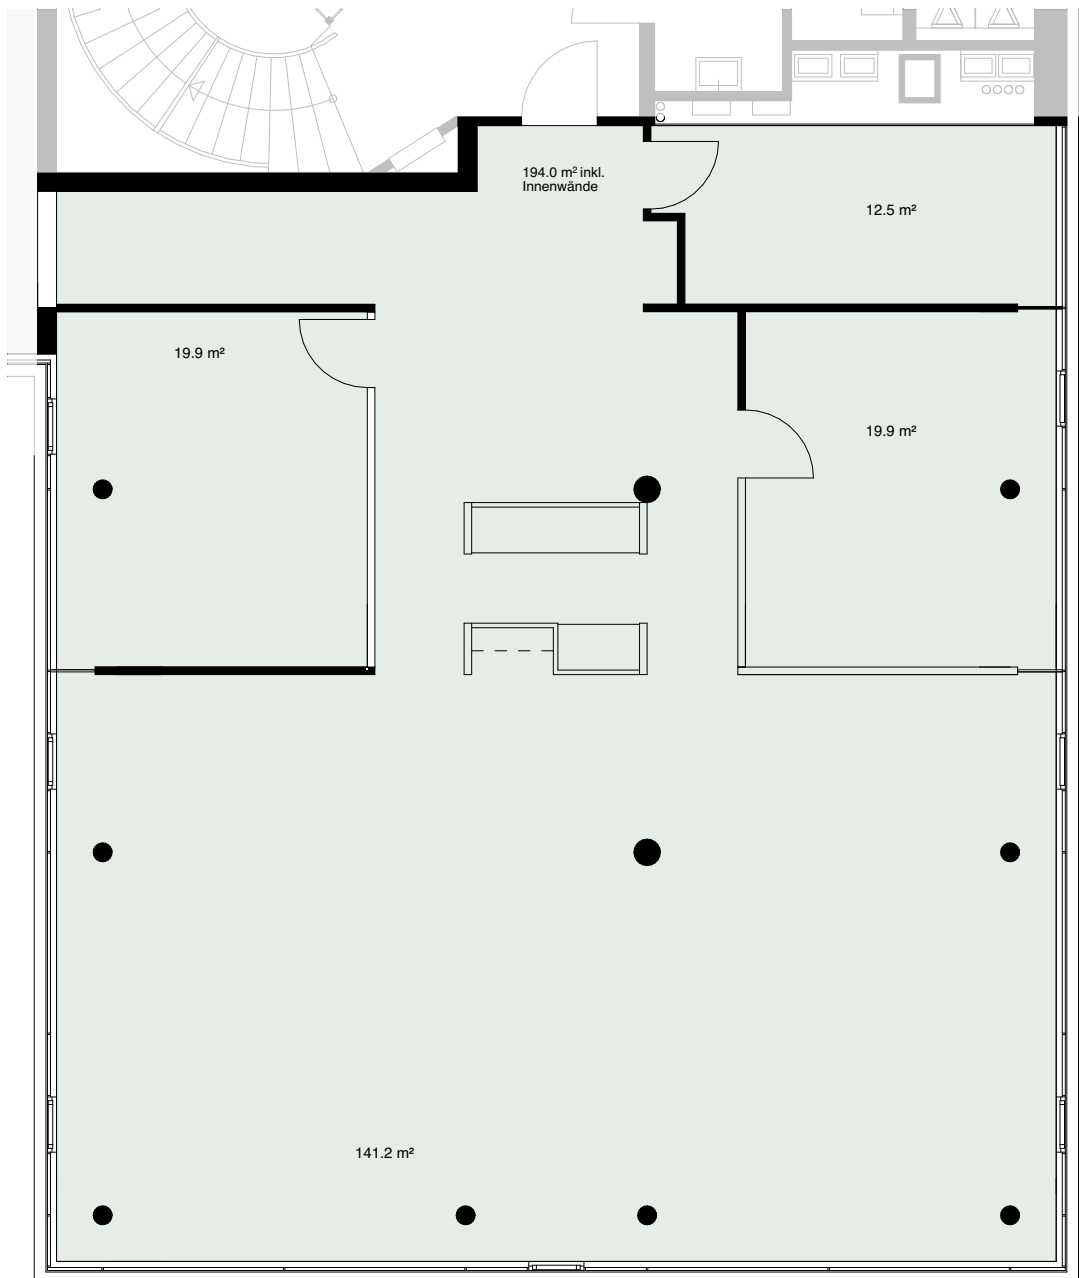

Trakt Ost / Bestand Erdgeschoss

Mietfläche total 194.0 m²

Erdgeschoss

Beratung und Vermietung

KG Immobilien GmbH, Karin Gsell
Oberer Graben 24, 8400 Winterthur
052 235 39 39, office@kg-immobilien.ch

Stand Dezember 2019. Alle Angaben sind unverbindlich. Die Möblierung auf den Plänen dient als Beispiel.