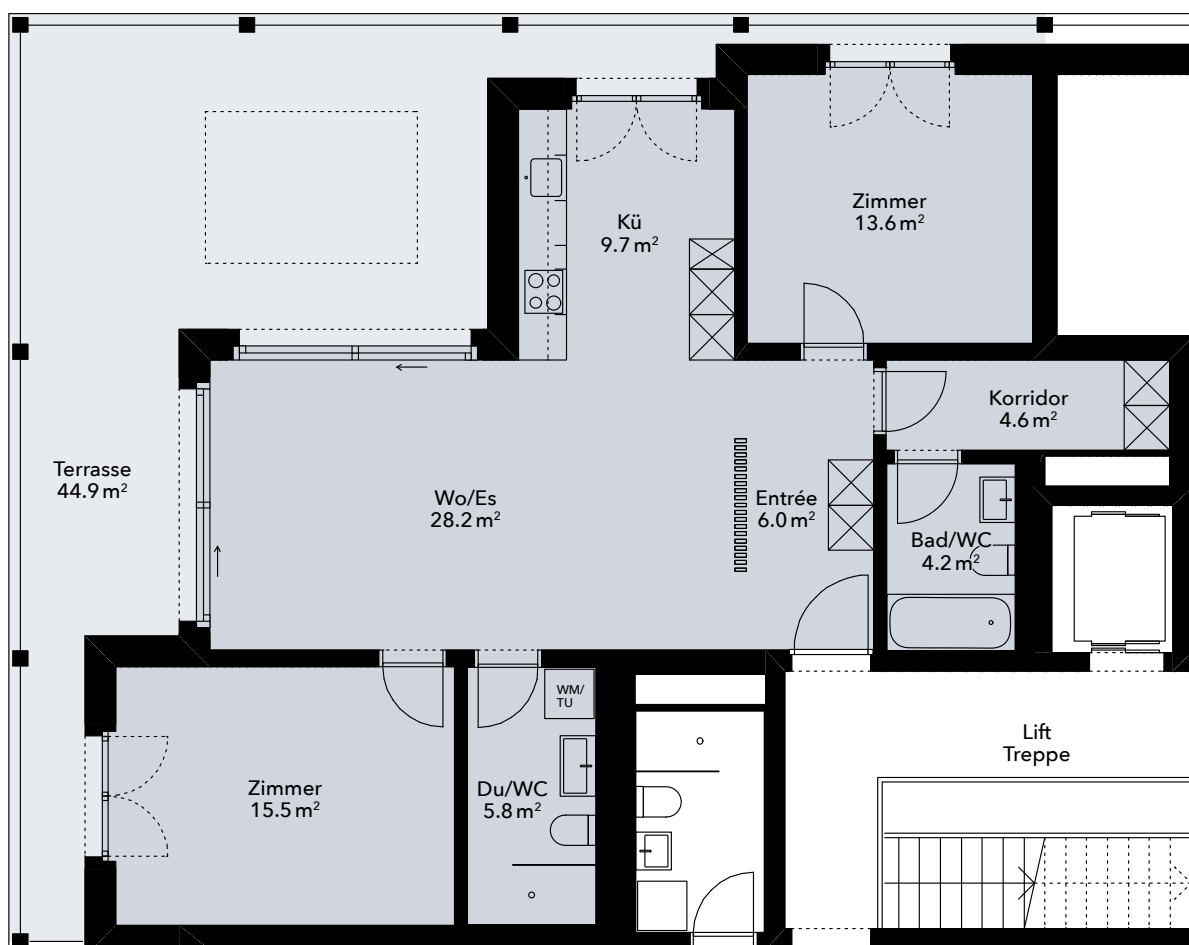

Attikageschoss

3.5-Zimmer-Wohnung

Nummer 4.3

Wohnfläche* 87.6m²

Aussenfläche 44.9m²

* Flächenangaben verstehen sich exkl. Aussen- und Innenwände