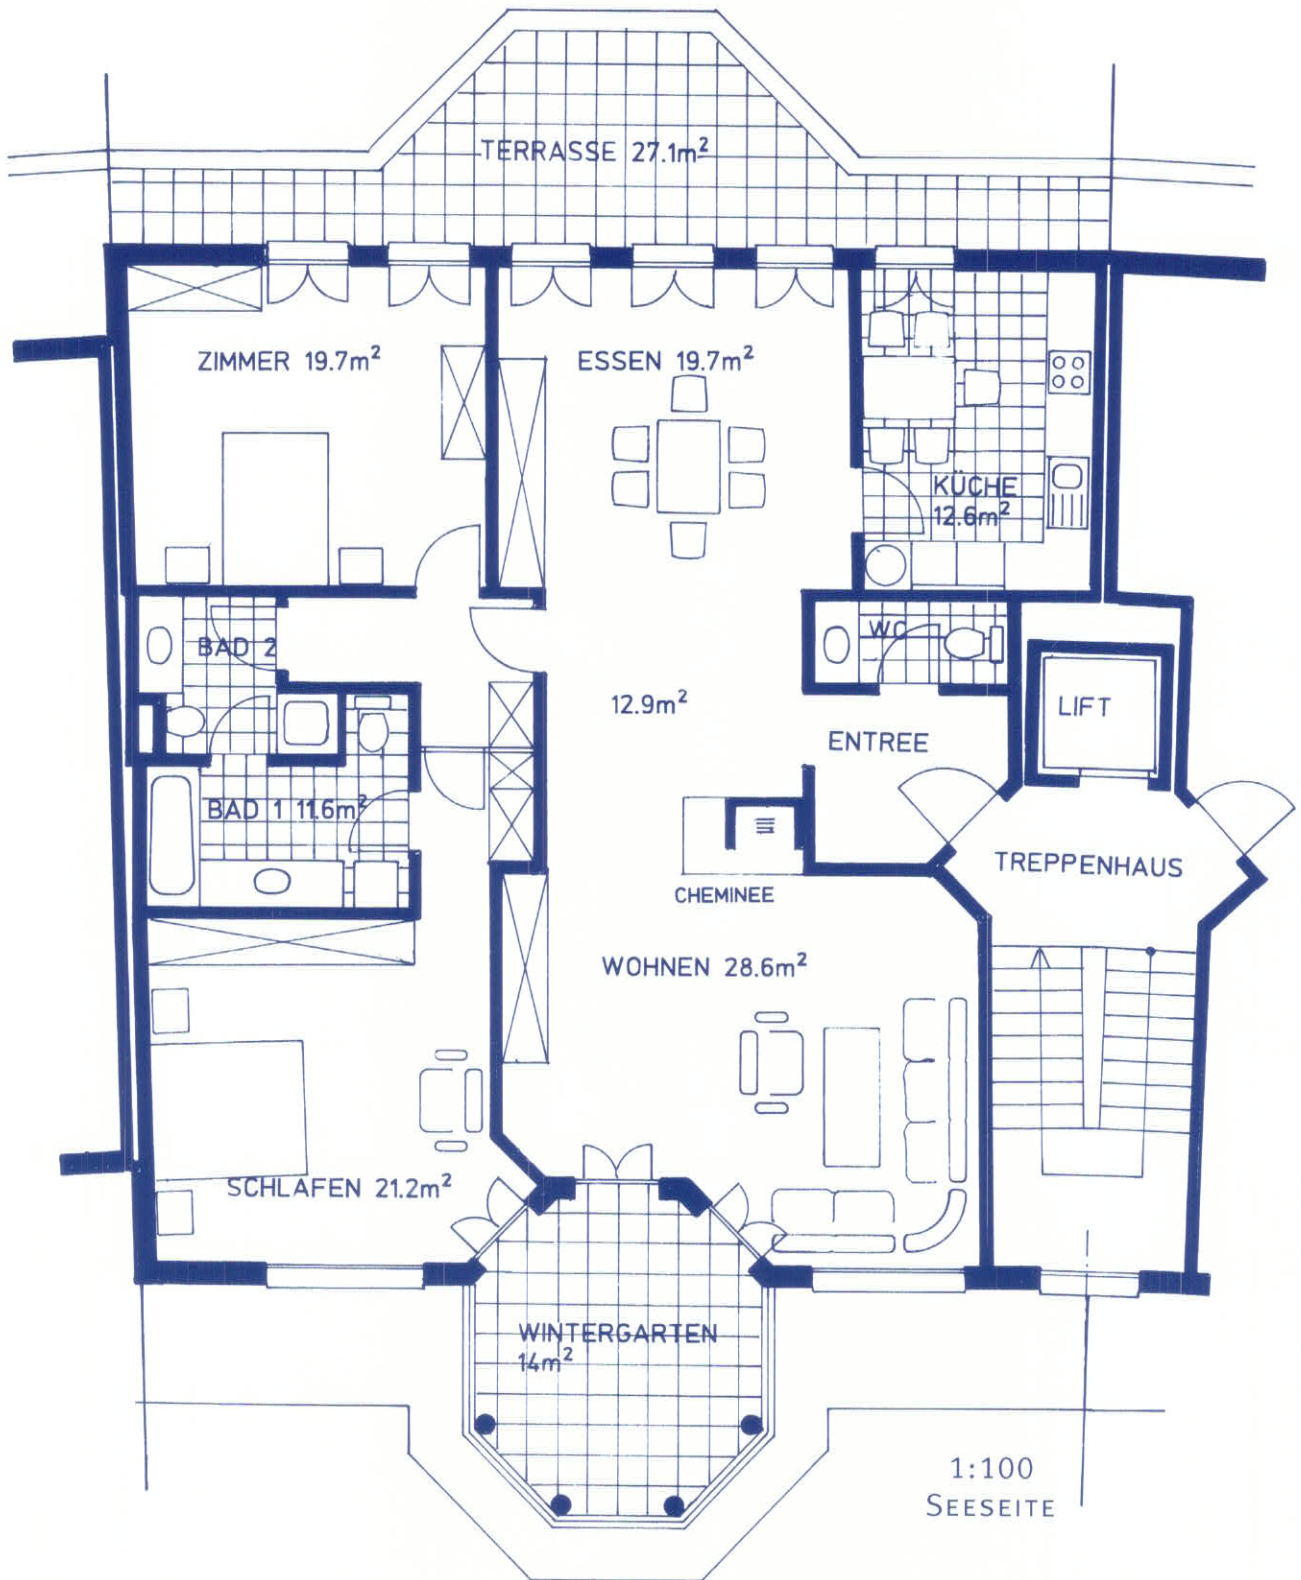

31/2 ZIMMER

Folgender Wohnungsgrundriss entspricht der unten im Frontansichtplan markierten Flächen.
Alle Masse sind unverändliche Zirko-Masse.

2.OG.

151 m²