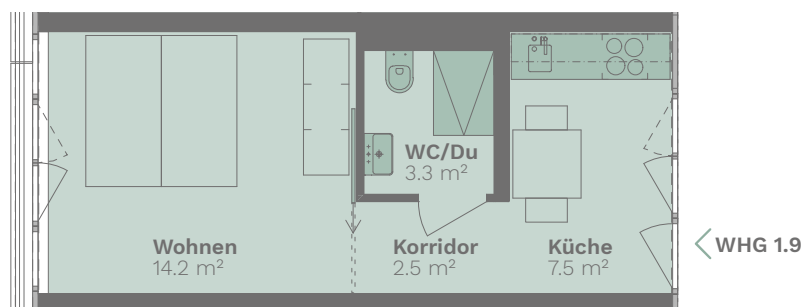

1½ Zimmer

1. OBERGESCHOSS

Wohnfläche: 27 m²

Wohnungs-Nummern:

1.9

Massstab

1:100 0 1 2 5

Alle Angaben sind Circaangaben. Änderungen bleiben vorbehalten.