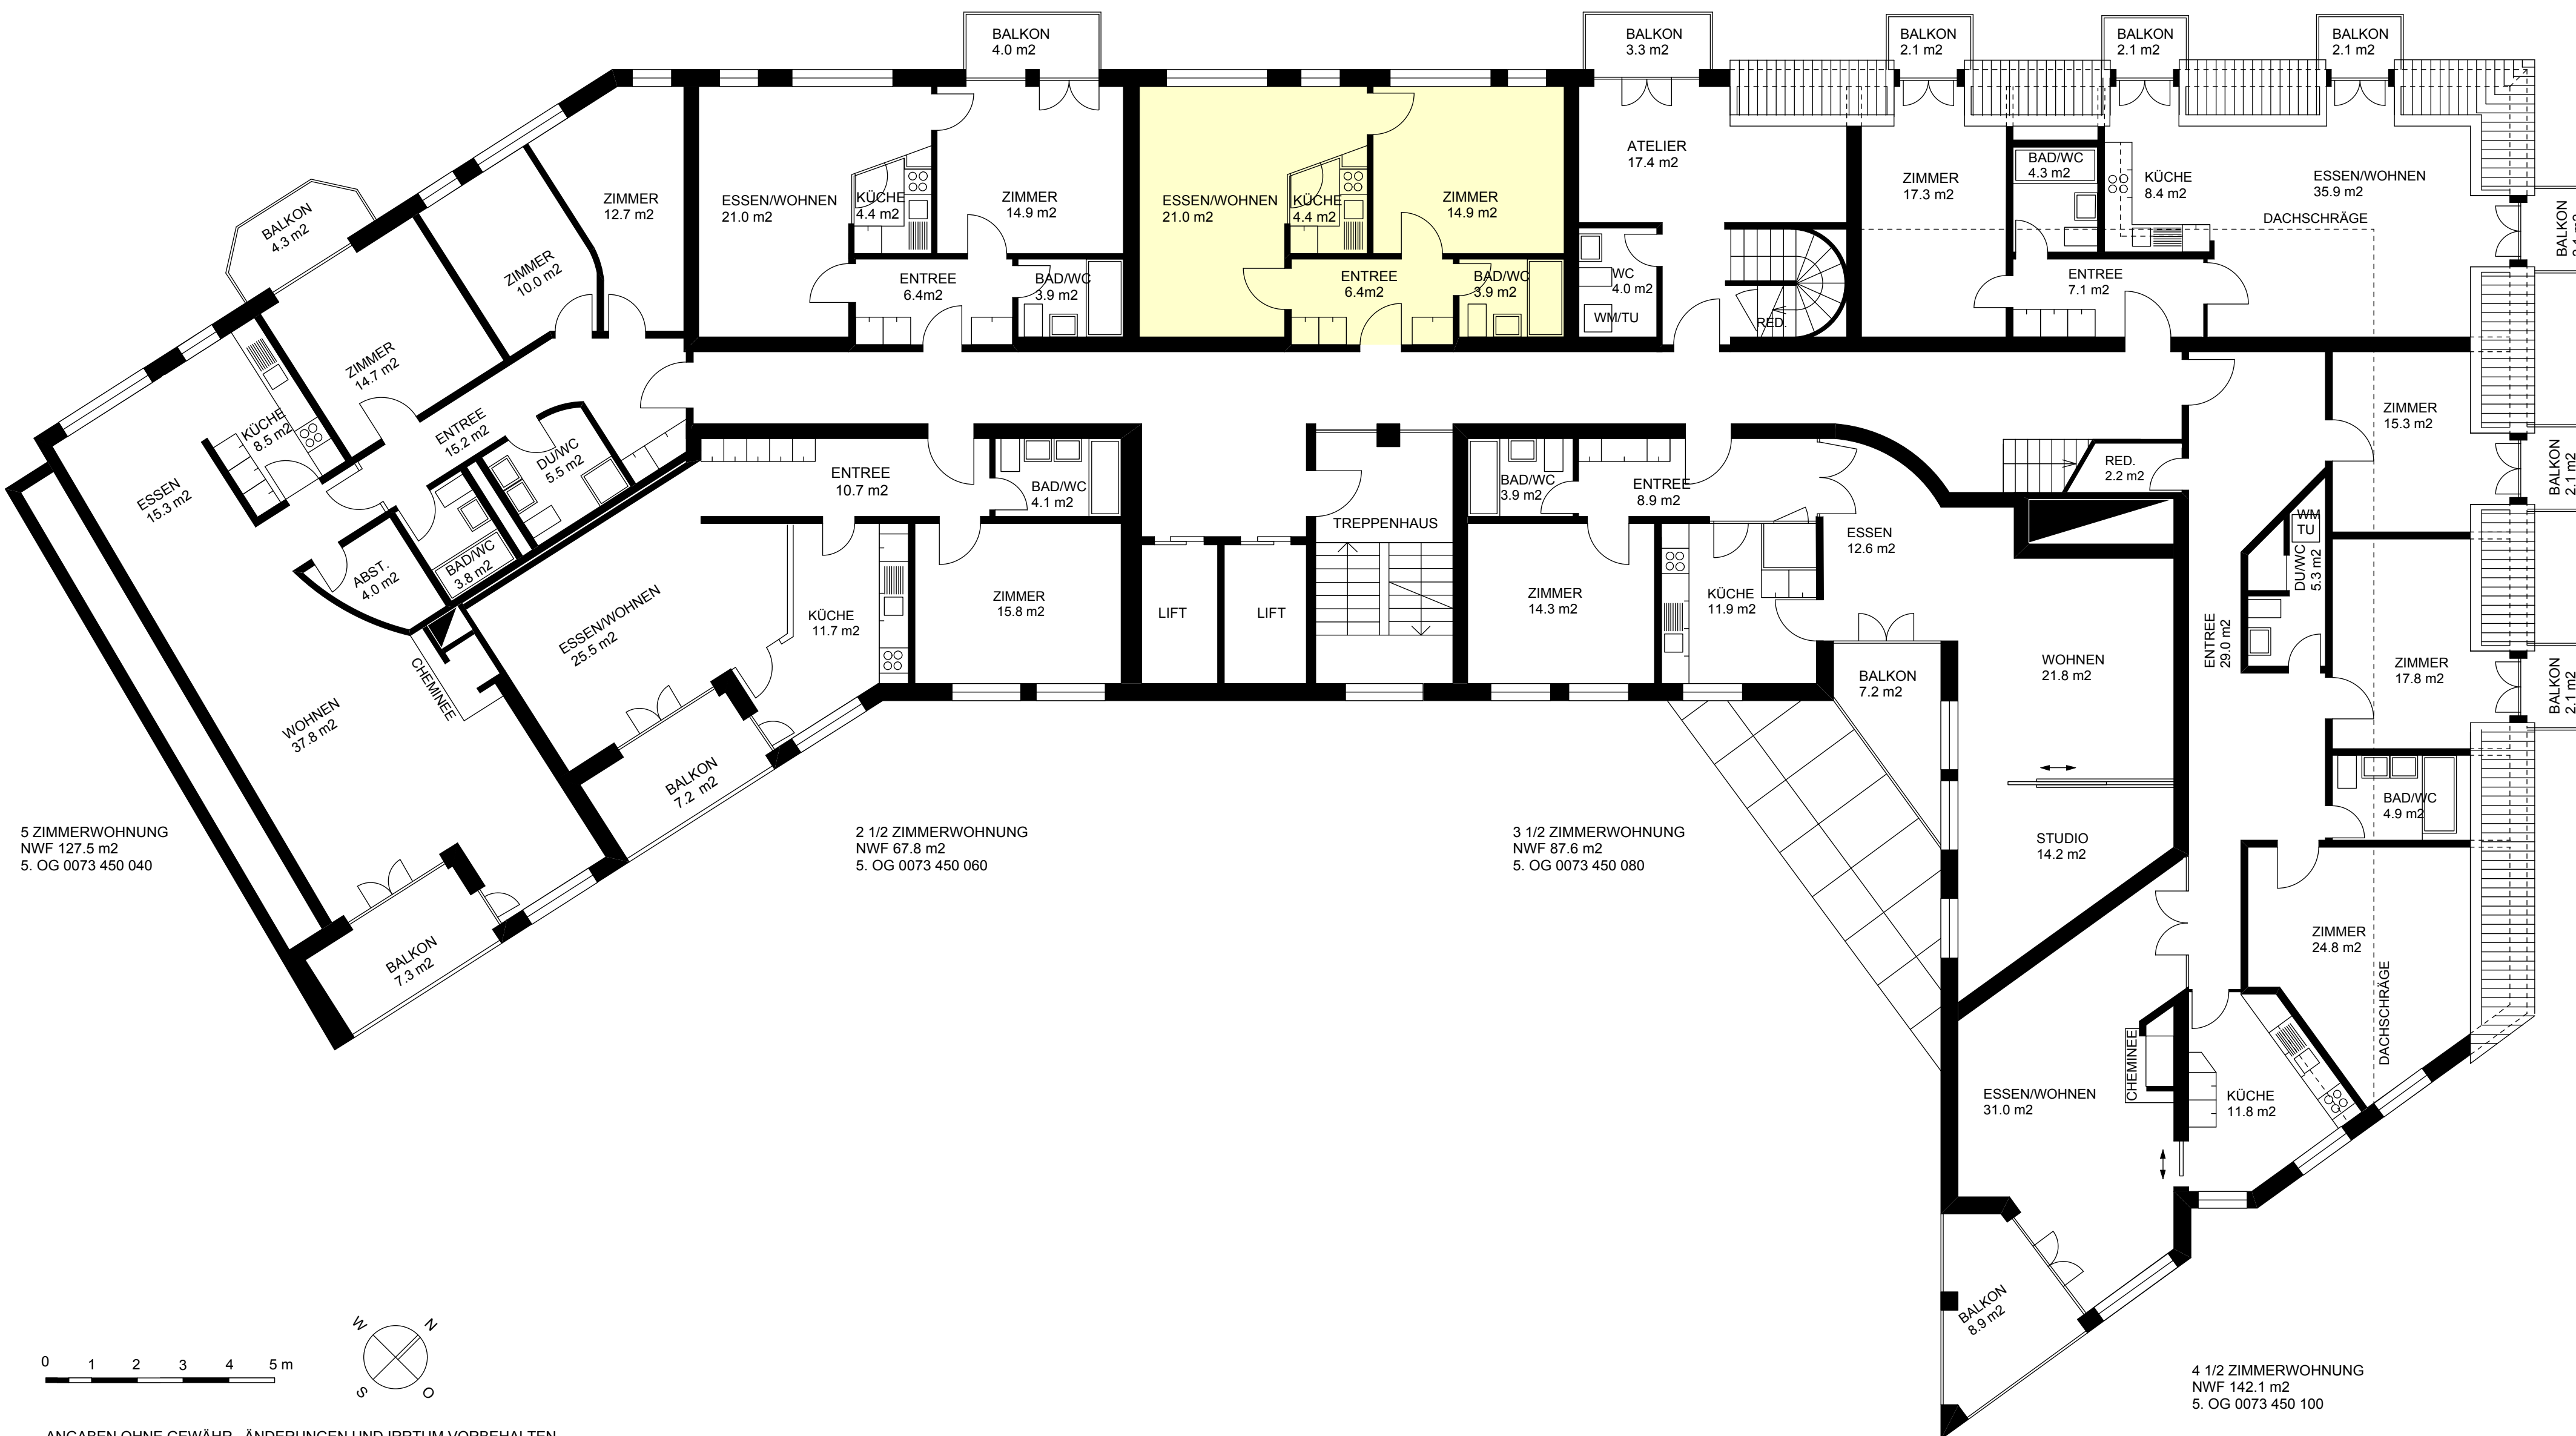

2 ZIMMERWOHNUNG
 NWF 50.6 m²
 5. OG 0073 450 050

2 ZIMMERWOHNUNG
 NWF 50.6 m²
 5. OG 0073 450 070

5 ZIMMER MAISONNETTE-WOHNUNG
 NWF 152.2 m²
 5. OG 0073 455 090
 EINGANGSPARTIE

2 1/2 ZIMMERWOHNUNG
 NWF 73.0 m²
 5. OG 0073 450 110