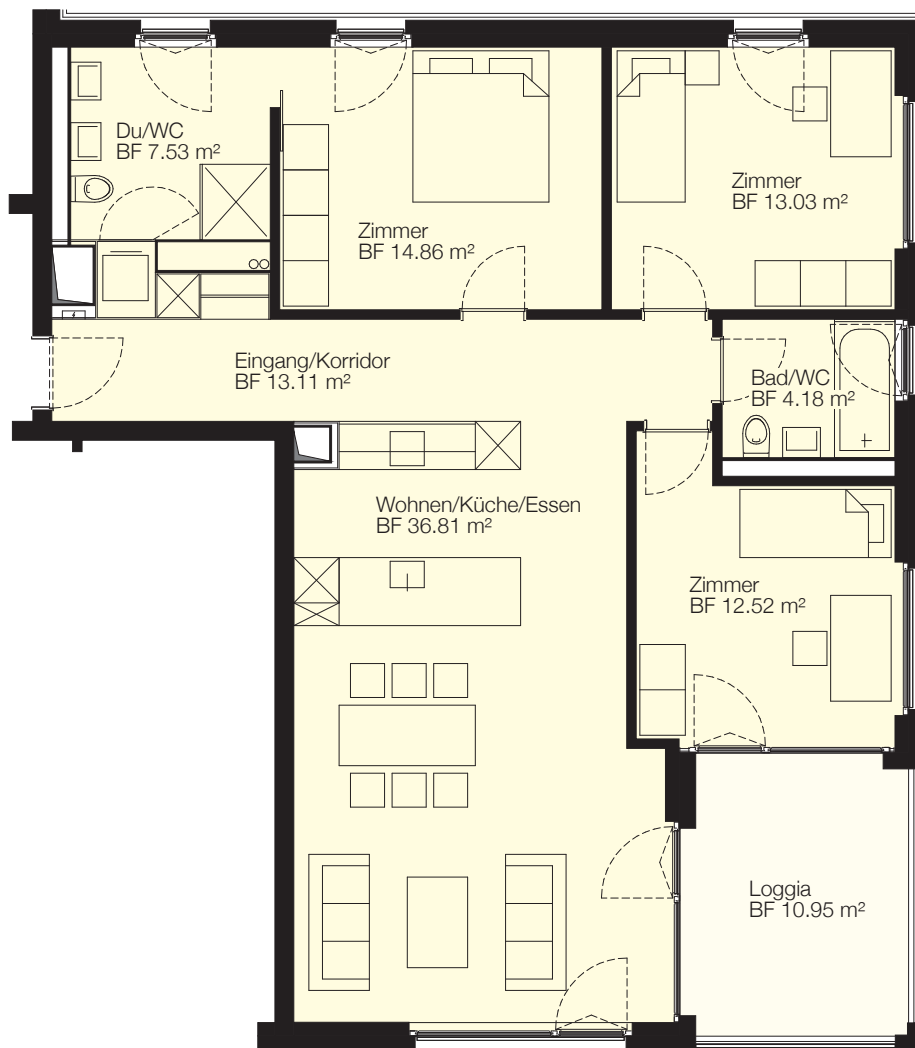

Finkhubel, Burgdorf

Viel Licht und Raum für Jung und Alt

Haus	Finkhubelweg 2, 3400 Burgdorf	Objekt	4.5-Zimmer-Wohnung
Lage	Erdgeschoss – 2. Obergeschoss		
Fläche	102.1 m ²		
Objekt-Nummer	91353.01.1002 / 1012 / 1022	Wohnung A02 / A07 / A12	

Situation

Übersicht

Grundriss Massstab 1:100

0 1 2 3 4 5m