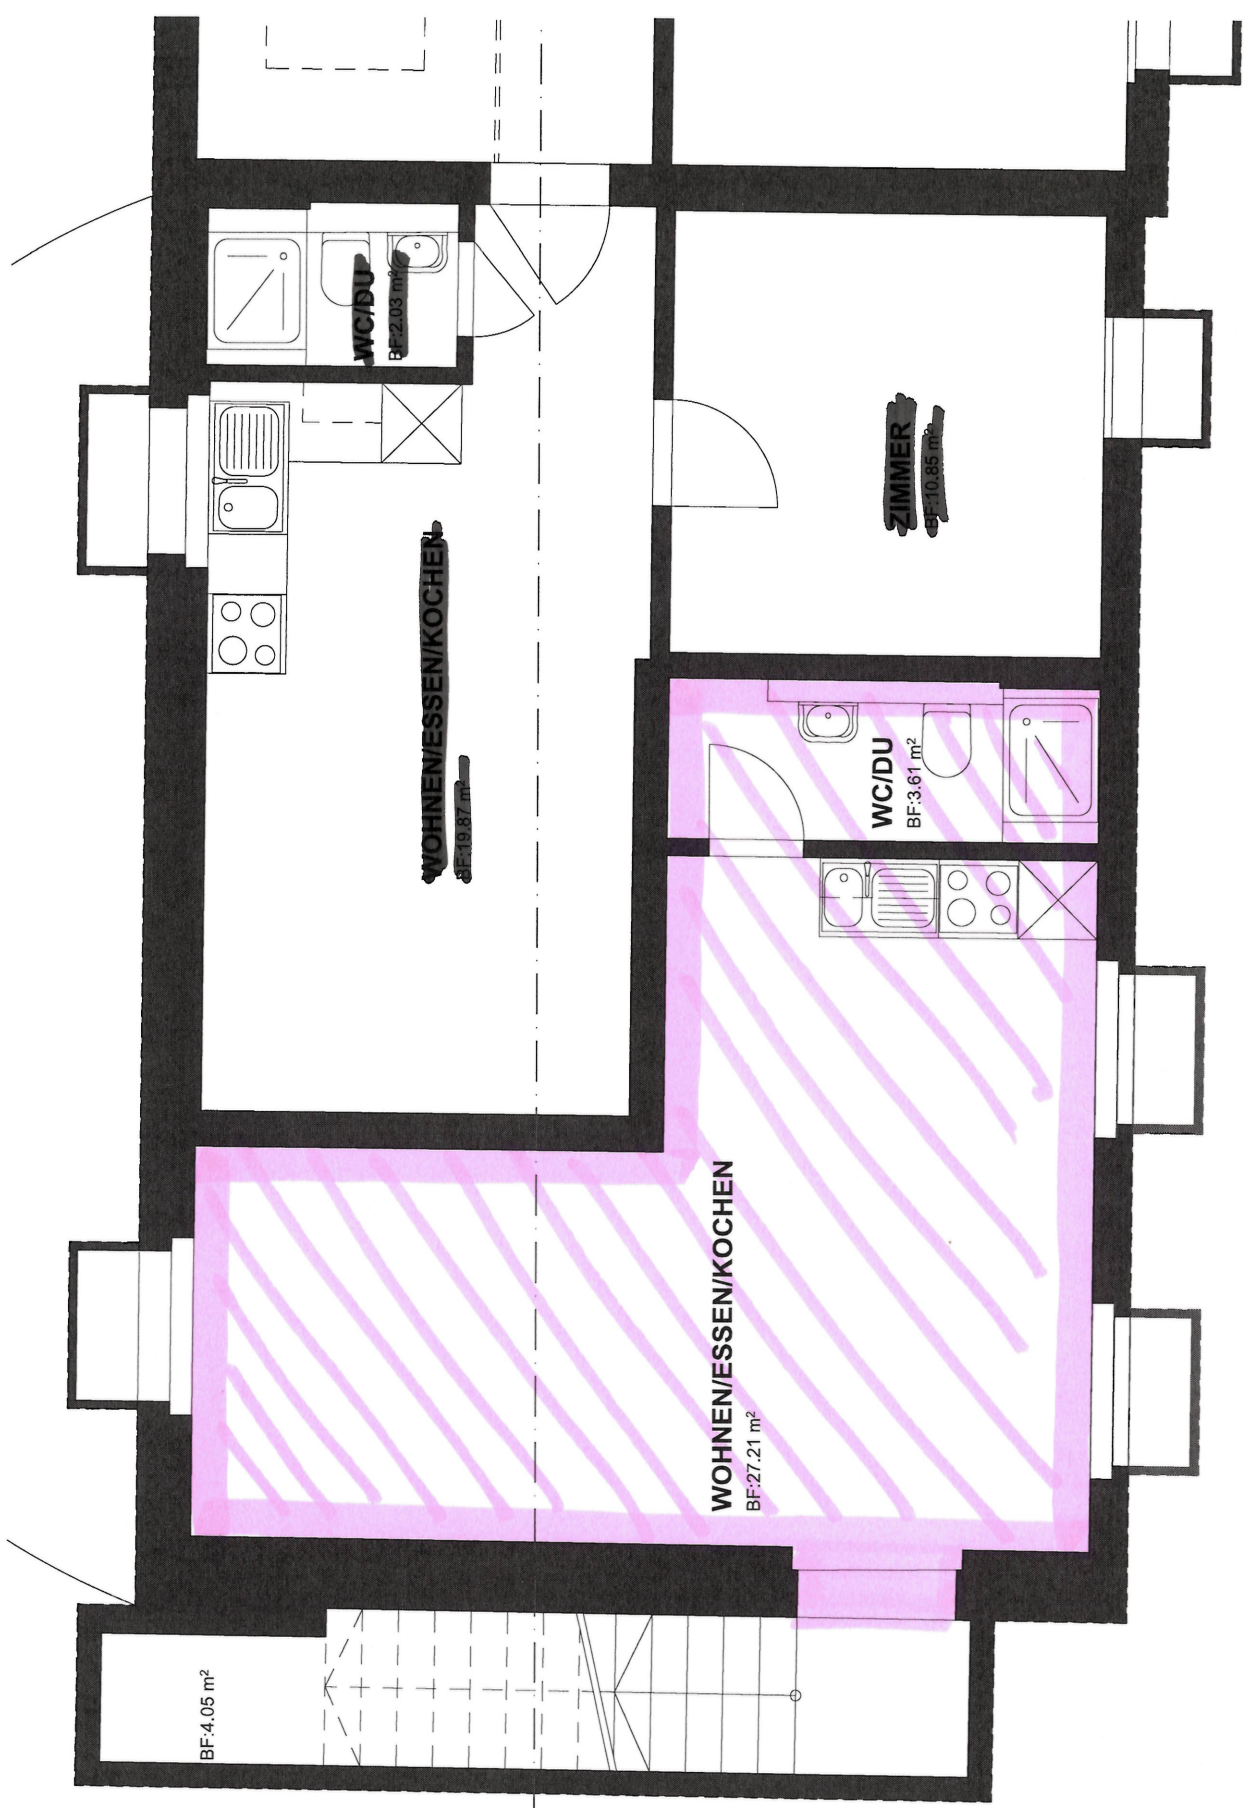

SCHNITT L1 ▲

BF: 4.05 m²

WC/DU
BF: 2.03 m²

WOHNEN/ESSEN/KOCHEN
BF: 19.87 m²

ZIMMER
BF: 10.85 m²

WC/DU
BF: 3.61 m²

WOHNEN/ESSEN/KOCHEN
BF: 27.21 m²