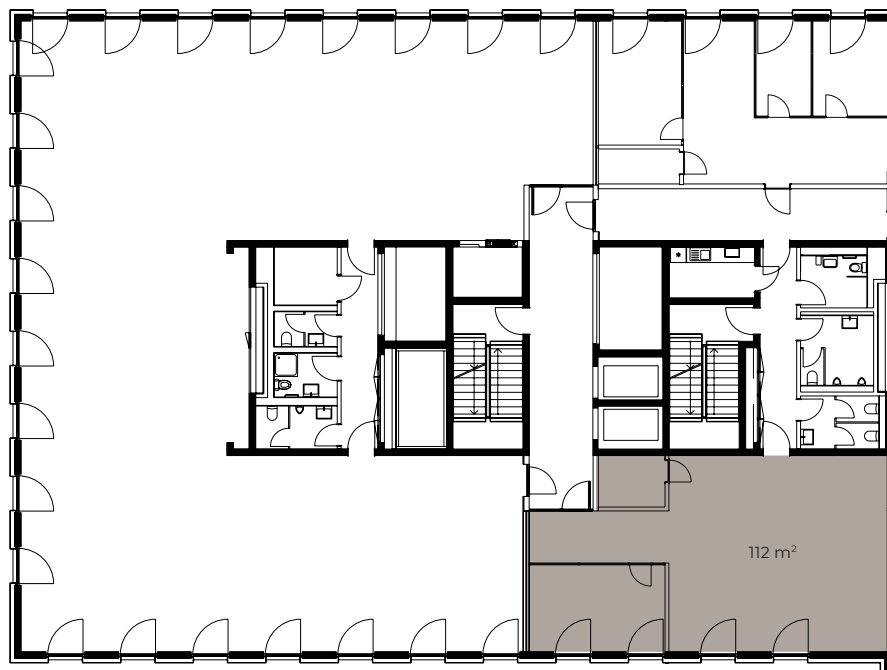

2. OG

Quellenhaus
4310 Rheinfelden
PSP Liegenschaft Nr. 6310

Mietobjekt	Objektart	Fläche m ²	Miete/m ²
QH 206	Büro	112	CHF 240