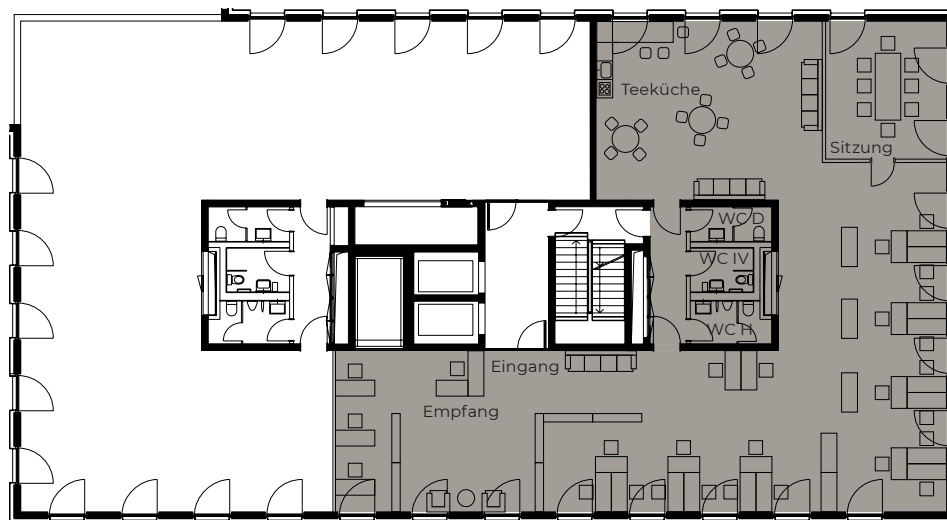

MIETOBJEKTPLAN

Swiss Property

2. OG
Möbliert

Quellenhaus
4310 Rheinfelden
PSP Liegenschaft Nr. 6310

Mietobjekt	Objektart	Fläche m ²	Miete/m ²
QH 201	Büro	304	CHF 190