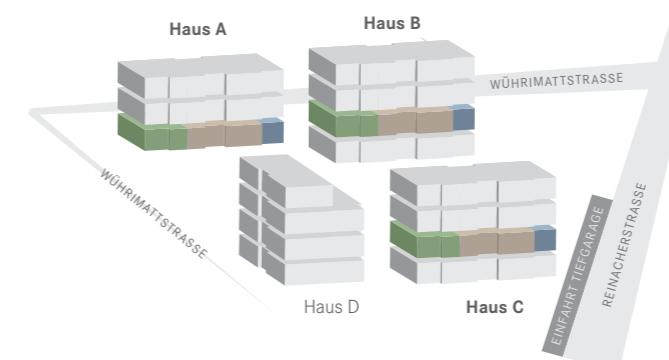

Haus A, B, C

ERDGESCHOSS

WHG A1.1|B1.1|C1.1 3½-ZIMMER-WOHNUNG

Wohnfläche	78,0 m ²
Loggia	11,4 m ²
Keller A1.1	10,9 m ²
Keller B1.1	7,0 m ²
Keller C1.1	9,6 m ²

WHG A1.2|B1.2|C1.2 3½-ZIMMER-WOHNUNG

Wohnfläche	71,2 m ²
Gartensitzplatz	10,1 m ²
Keller A1.2	9,7 m ²
Keller B1.2	5,9 m ²
Keller C1.2	7,9 m ²

WHG A1.3|B1.3|C1.3 4½-ZIMMER-WOHNUNG

Wohnfläche	91,2 m ²
Loggia	11,6 m ²
Keller A1.3	11,0 m ²
Keller B1.3	8,3 m ²
Keller C1.3	11,0 m ²