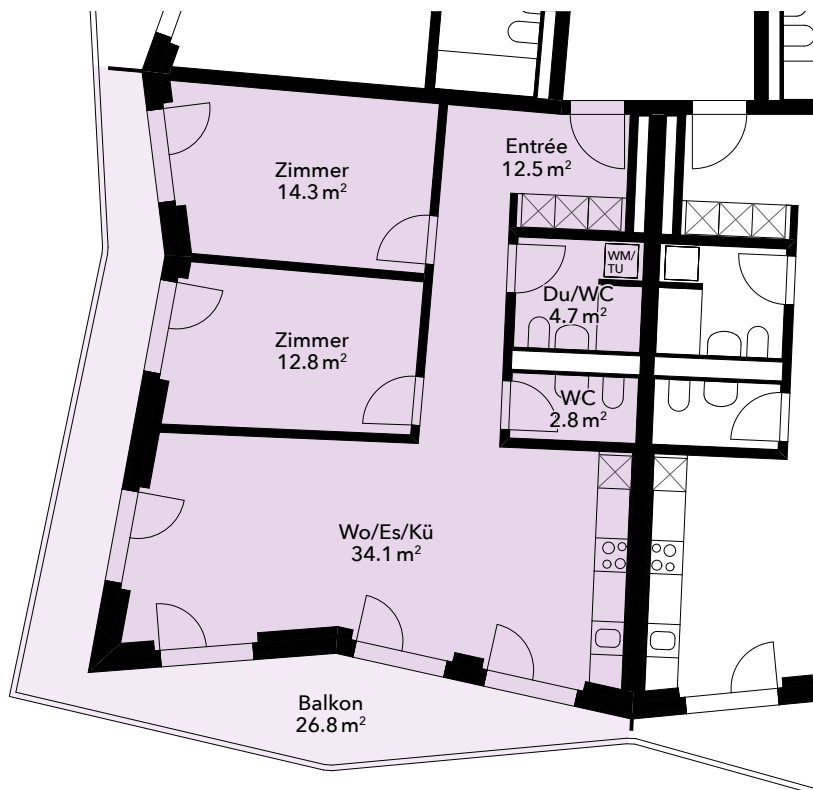

# Schweighofplatz 5 Schweighofweg 16

## Erdgeschoss / 1. / 2. / 3. / 4. / 5. Obergeschoss

3.5-Zimmer-Wohnung

Nummer	Schweighofplatz 5	0.5/1.5/2.5/3.5/4.5
	Schweighofweg 16	0.5/1.5/2.5/3.5/4.5 / 5.5
Wohnfläche*	81.2 m <sup>2</sup>	
Aussenfläche	26.8 m <sup>2</sup>	

\* Flächenangaben verstehen sich exkl. Aussen- und Innenwände

*Schweighof*

www.schweighof-luzern.ch

1:135

5m