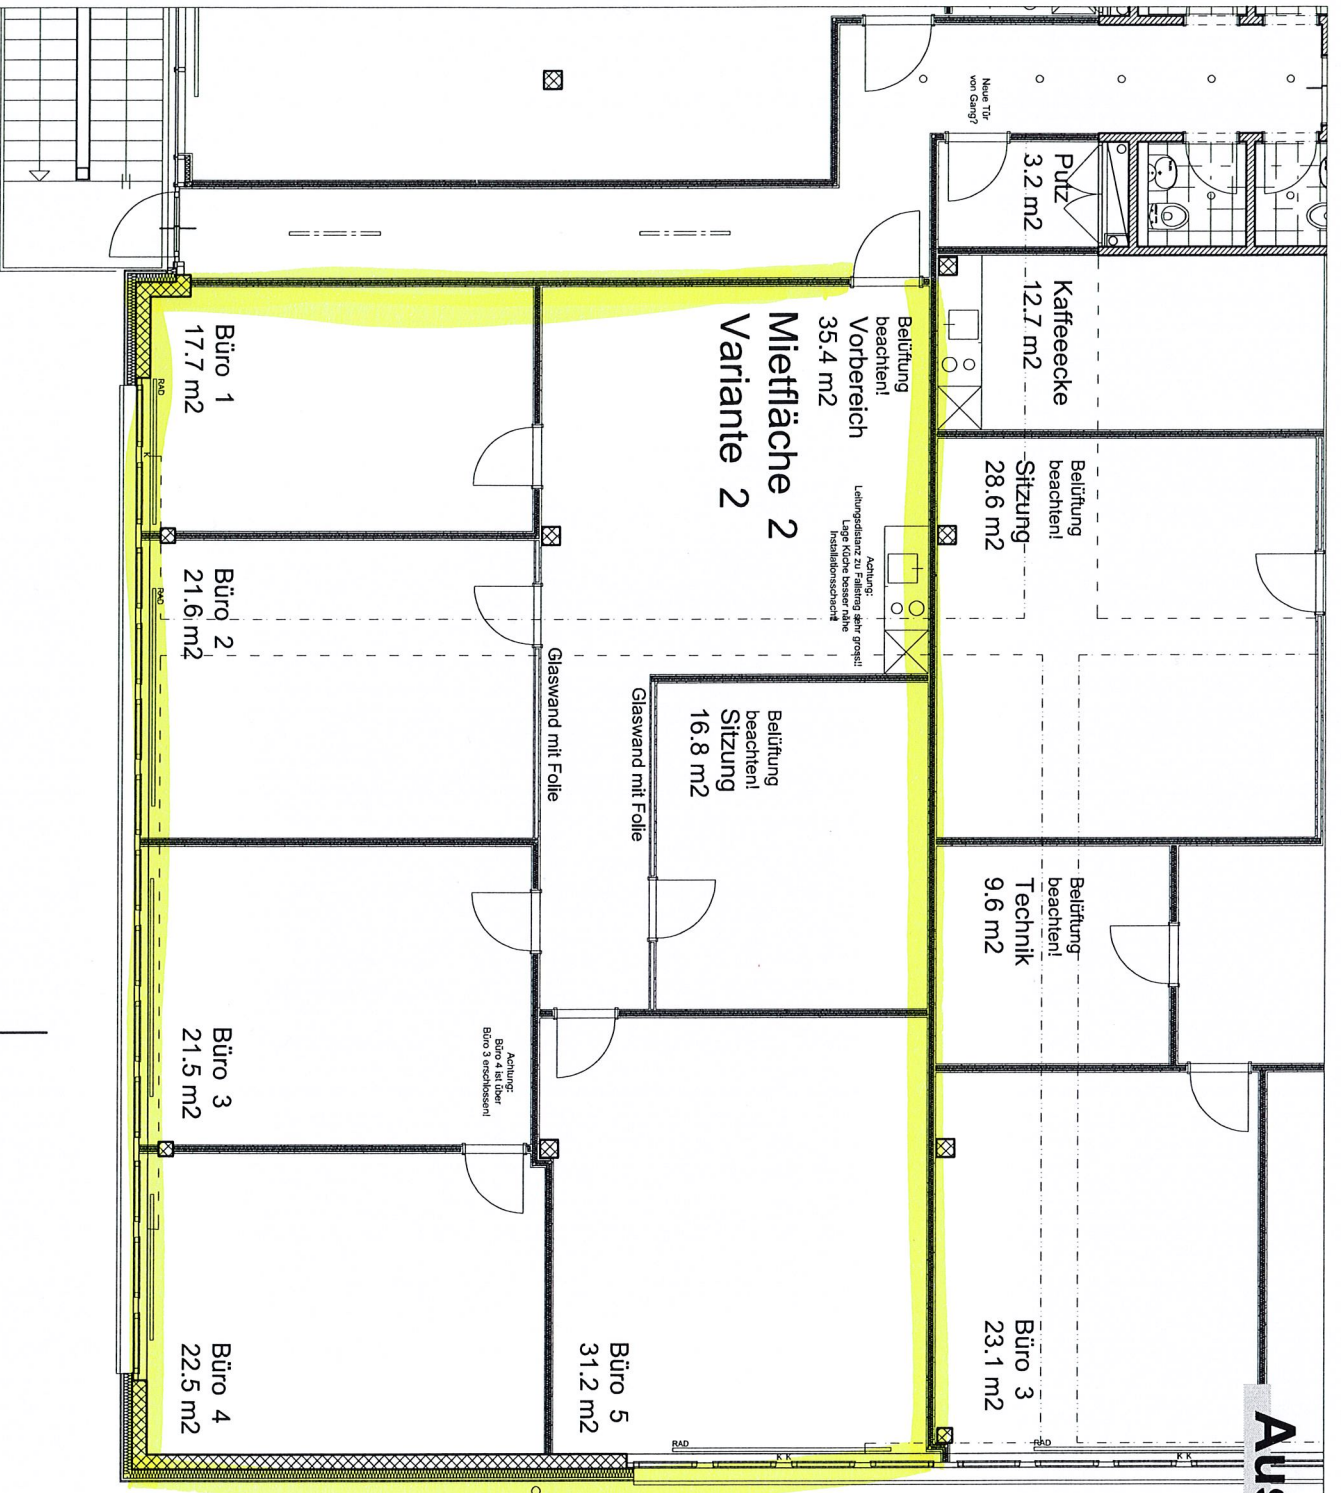

Ausführung 1:100

2. OG

Mietfläche 2 Variante 2

27.11.2006

Gewerbehaus First, Feusisberg
First Gewerbehaus AG, 8835 Feusisberg

H Ü P P I
ARCHITEKTUR AG

RODSTRASSE 23
CH-8832 WOLLERAU
TEL. 044-687 30 70
FAX. 044-687 30 73