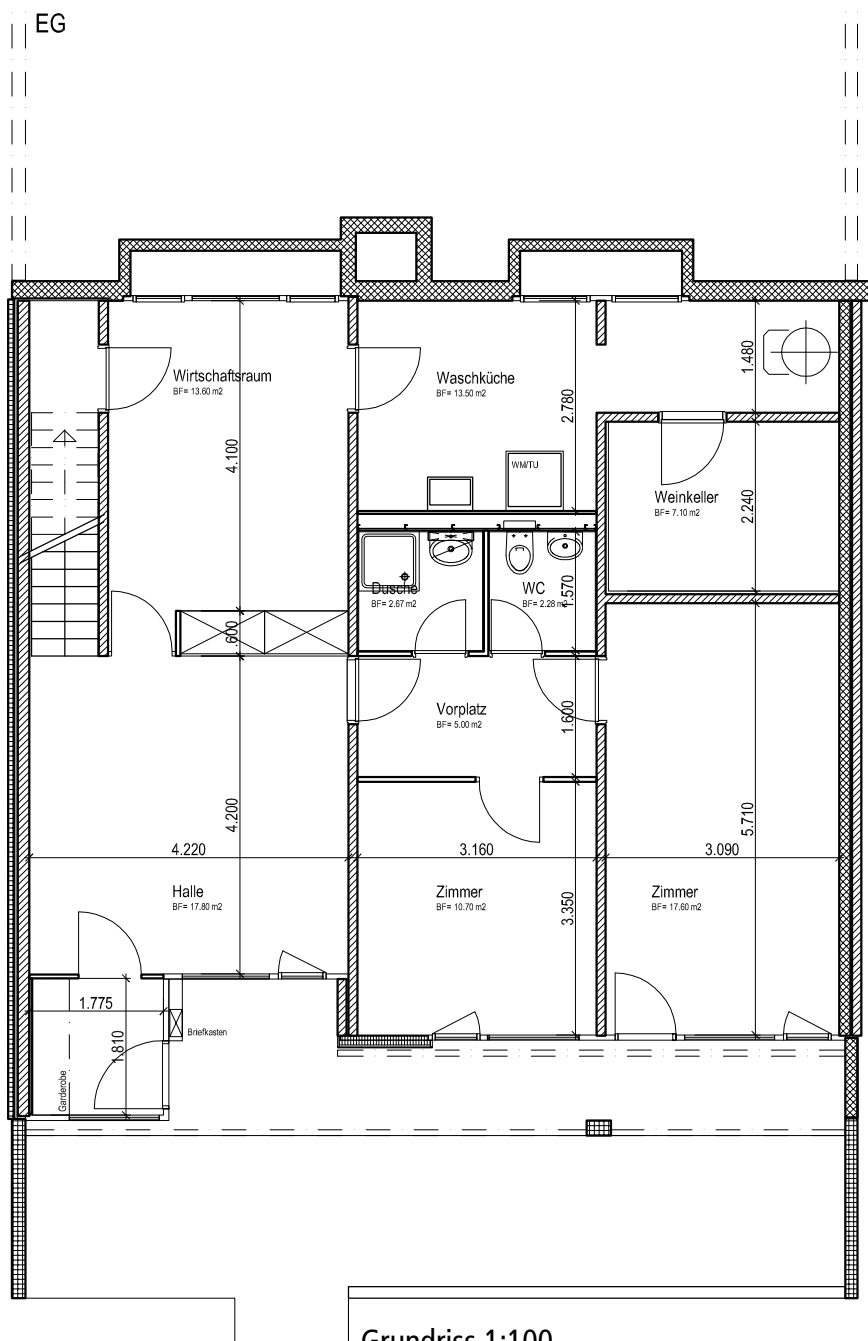

WC OG

WC, Waschtisch,
Spiegelschrank

Bad EG

Dusche, Waschtisch,
Spiegelschrank

WC OG

WC, Waschtisch, Spiegel

Allgemein

Fenster neu Holz-Metall mit IV Silverstar Verglasung
Alle Zimmer mit TV-Anschluss und Telefonsteckdose

Wirtschaftsraum

Waschmaschine/Tumbler Miele

Keller

Weinkeller mit Naturboden

Raumbeschrieb

| | |
|-------------------|------------------------|
| Wohnungsfläche | 164 m ² |
| Garten | ca. 100 m ² |
| Sitzplatz gedeckt | ca. 15 m ² |
| Nebenträume | 30 m ² |
| Keller | 7 m ² |