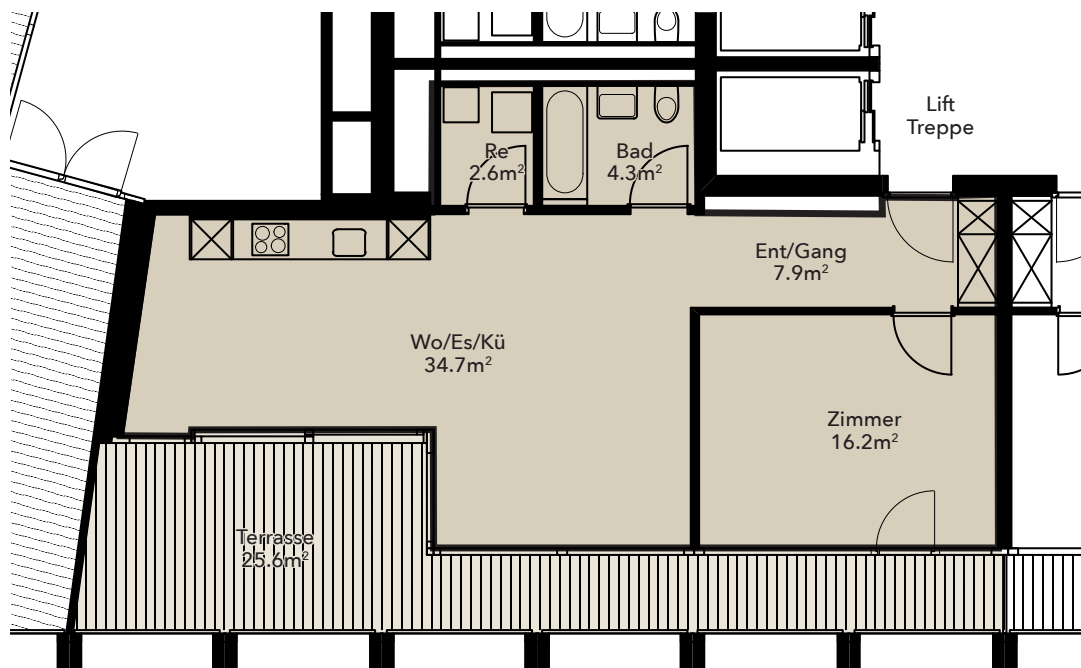

## Wohnen

## Attikageschoss

2.5-Zimmer-Wohnung

Nummer 6.1

Wohnfläche\* 65.7 m<sup>2</sup>

Aussenfläche 25.6 m<sup>2</sup>

\* Flächenangaben verstehen sich exkl. Aussen- und Innenwände

*Schweighof*

www.schweighof-luzern.ch

1:115

2.5m