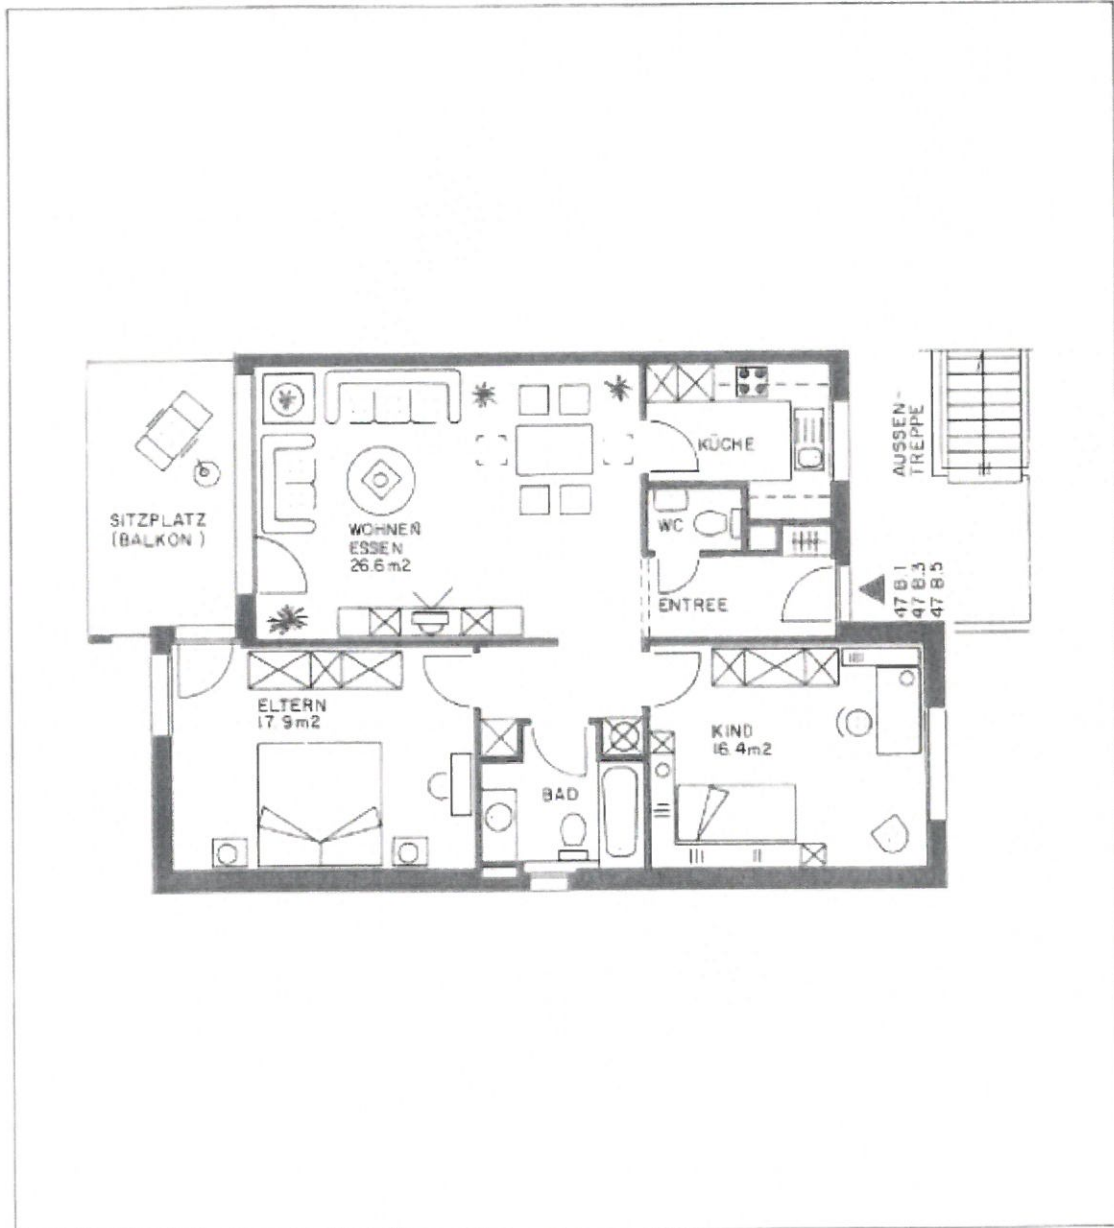

TYP 1 3 1/2-ZIMMER WOHNUNG

BRUTTOGESCHOSSFLÄCHE 94.00 m<sup>2</sup>

HAUSEINGANG 47 B  
ERDGESCHOSS, 1 UND 2 OBERGESCHOSS

WOHNUNG 47 B 1 47 B 3 47 B 5  
47 B 2 47 B 4 47 B 6,  
JEDOCH SEITENVERKEHRT