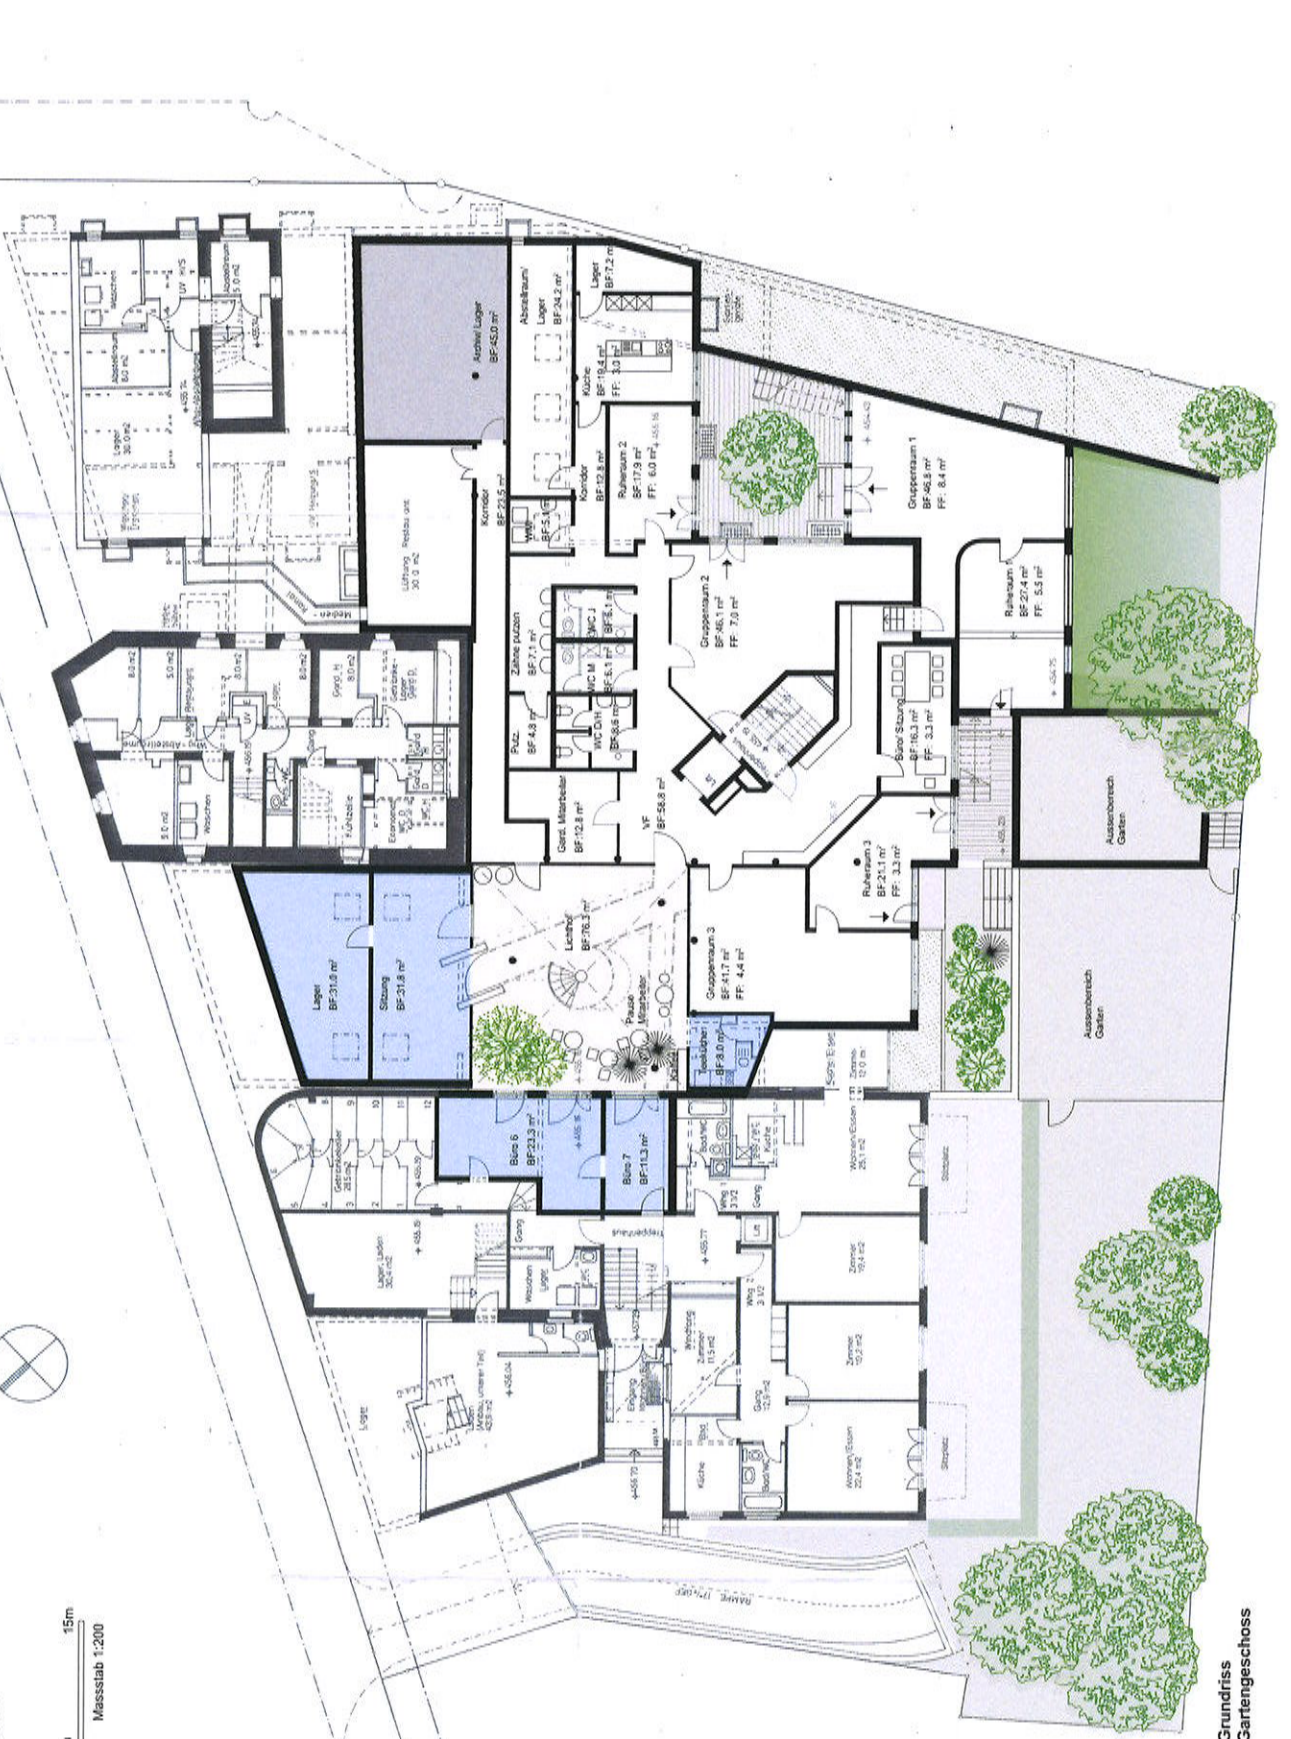

Machbarkeitstudie

Adresse: Asylstrasse 108, 80332 Zürich

Datum : 10.08.2020

Grundriss  
1. Obergeschoss

Machbarkeitsstudie

Adresse: Asylstrasse 108, 80332 Zürich

Datum : 10.08.2020

Grundriss Erdgeschoss

Machbarkeitstudie

Adresse: Asylstrasse 108, 80332 Zürich

Datum : 10.08.2020

Grundriss Gartengeschoss