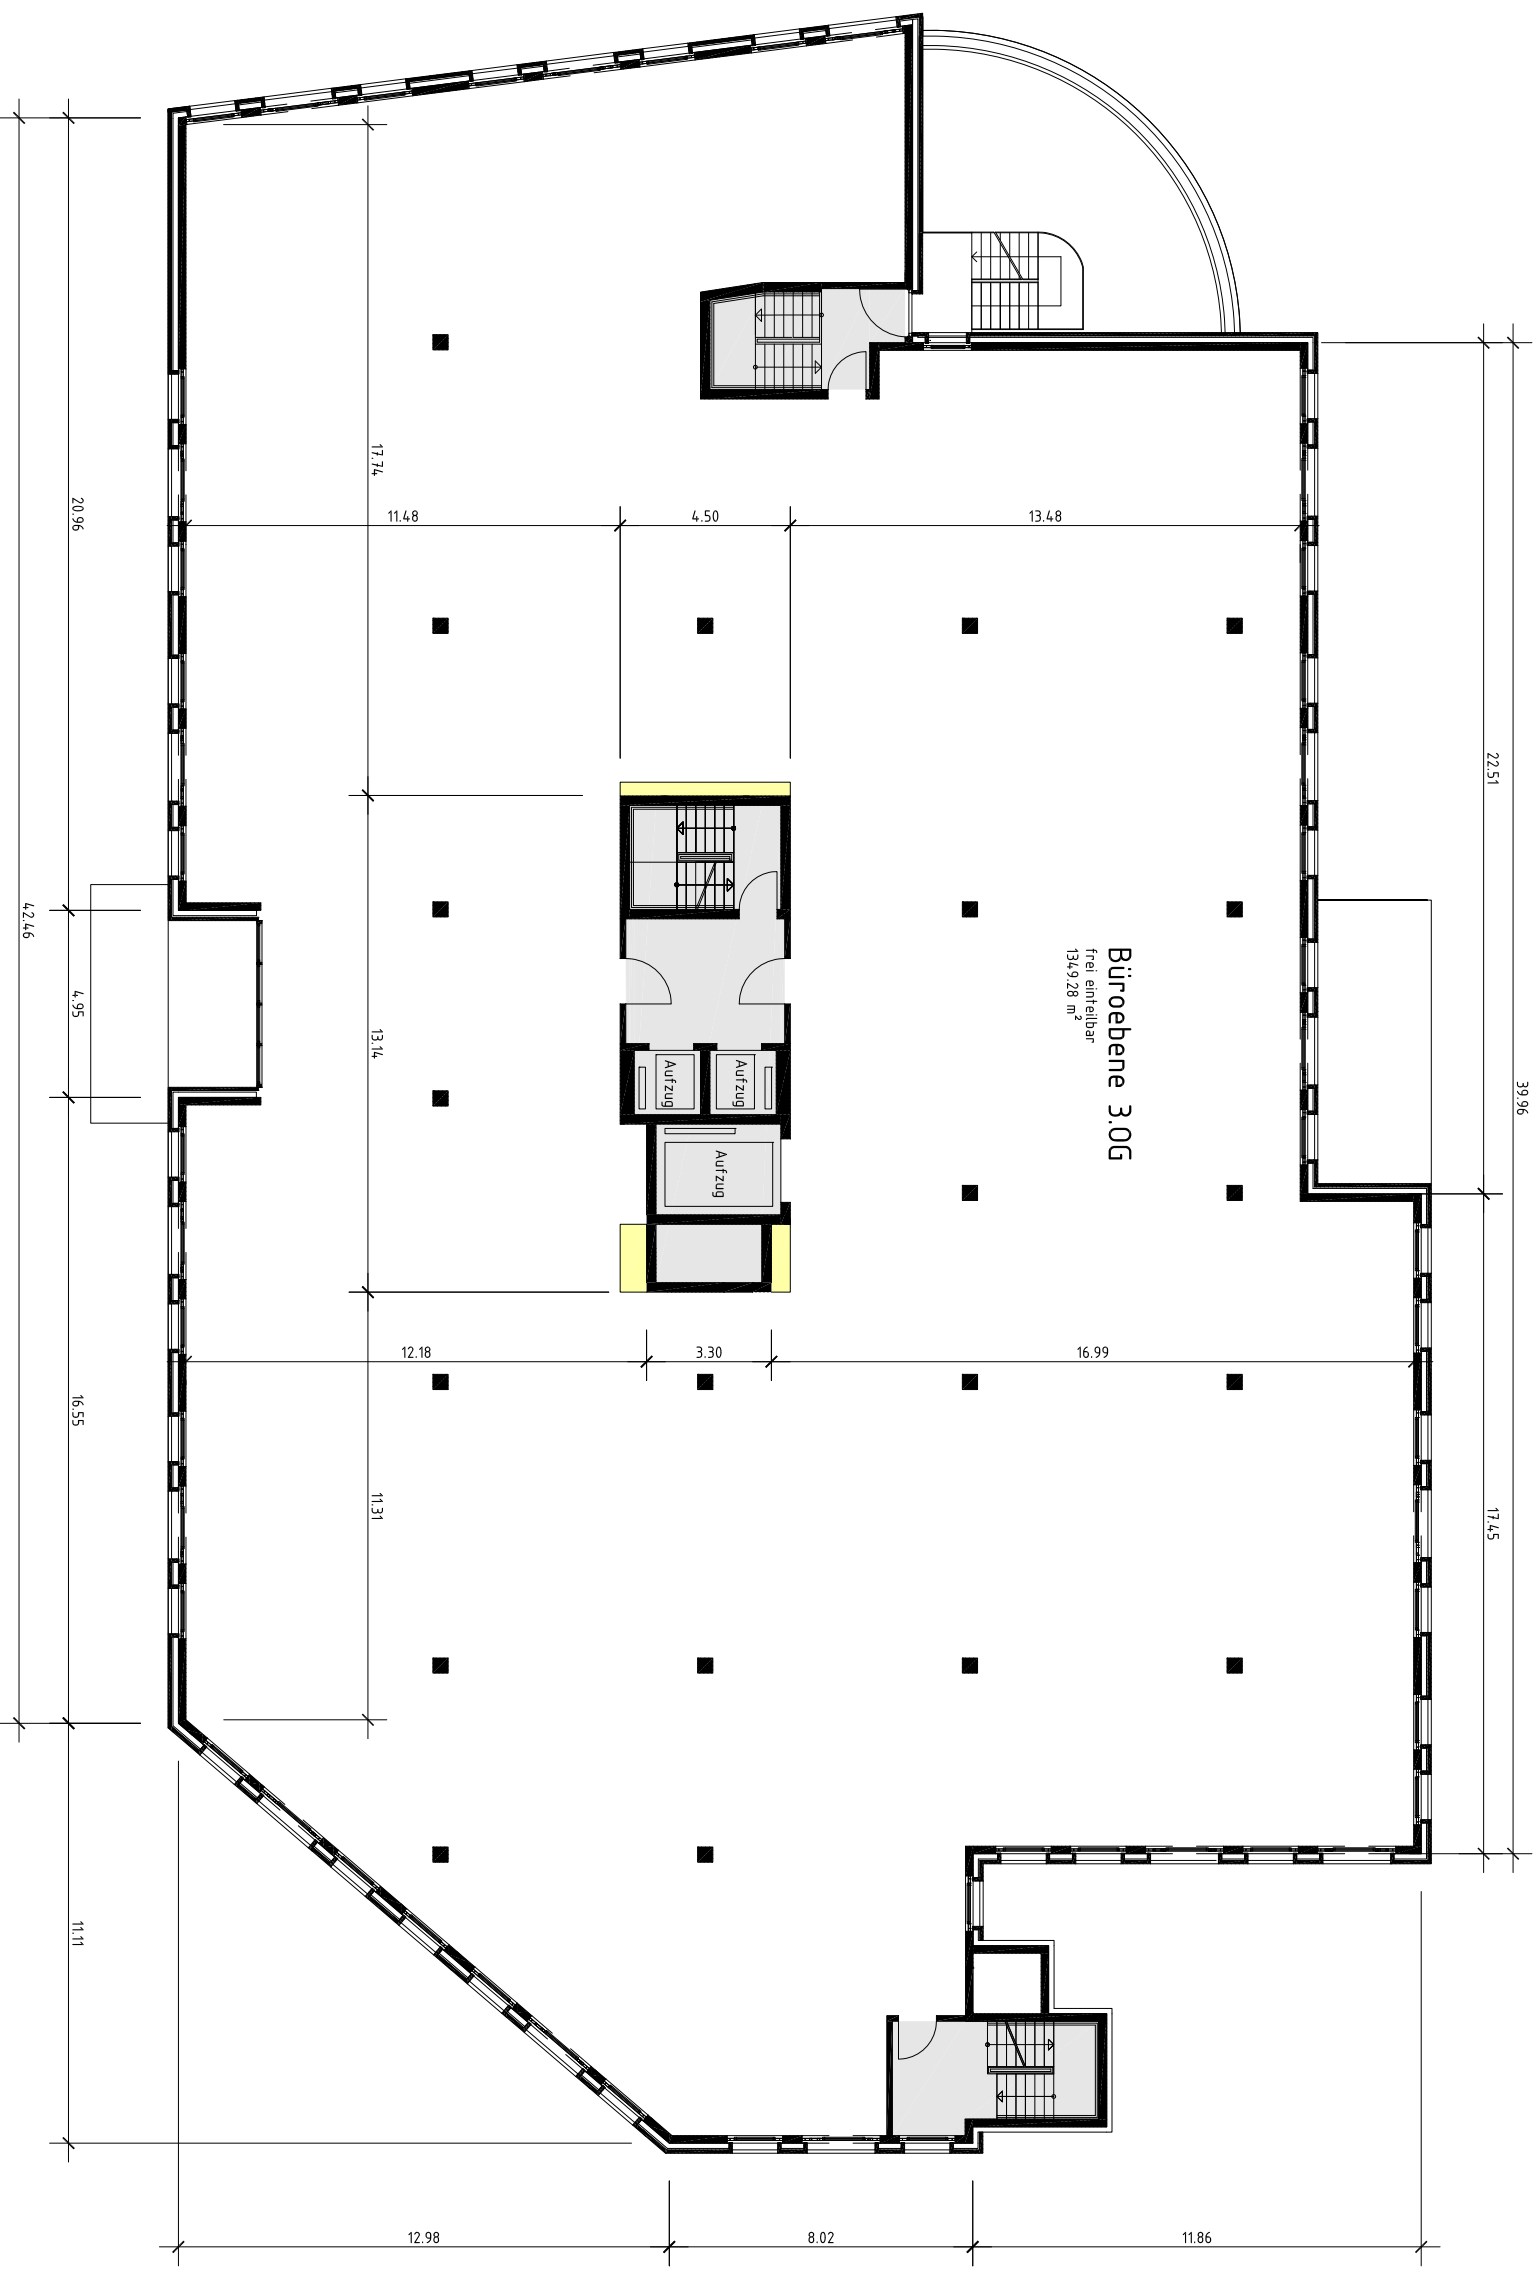

Allgemeine Bereiche
 Erschliessungszonen

Büro- und Lagergebäude, Aegertrasse 11, 8385 Dietlikon
 Feldmann Totalunternehmung AG, Speerstrasse 1, 8865 Bülten

Grundriss 2.0G

Feldmann

Totalunternehmung AG
 Speerstrasse 1, 8845 Bülten
 Telefon 055 819 64 35
 Fax 055 819 65 38