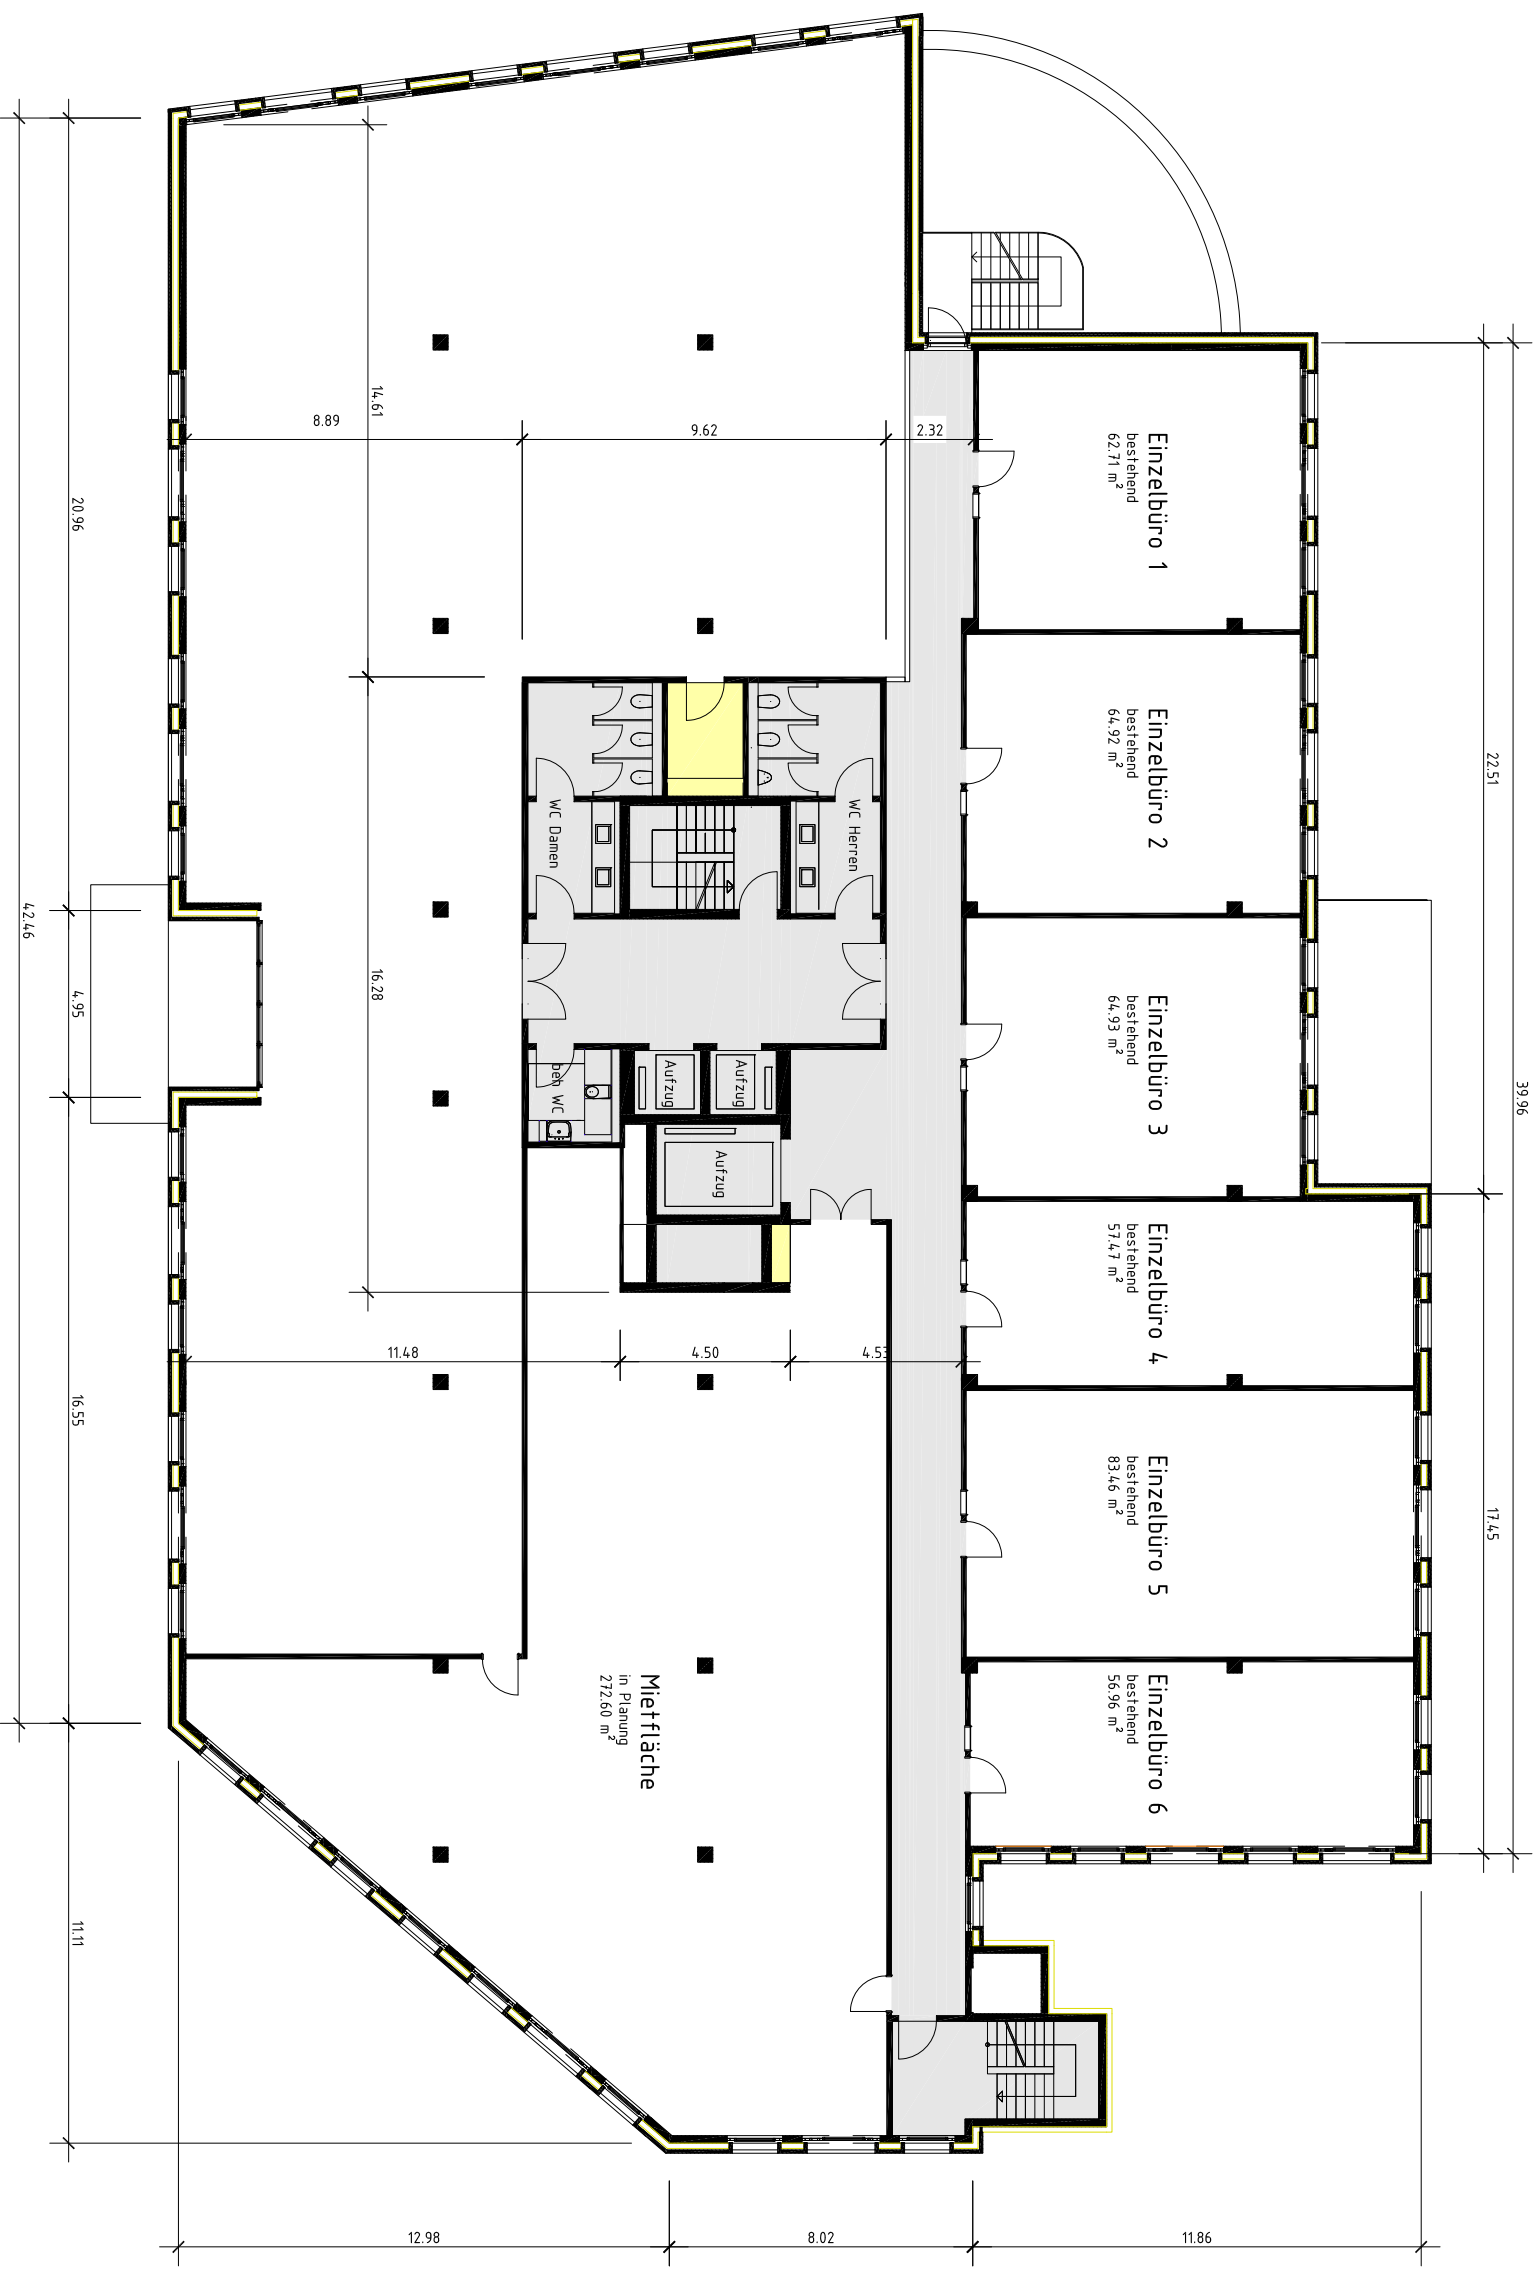

Biro- und Lagergebäude, Aegertrasse 11, 8395 Dinkeln
Feldman Totalunternehmung AG, Speerstrasse 1, 8865 Biten
Feldman Totalunternehmung AG, Speerstrasse 1, 8865 Biten

Grundriss 4.0G

Feldmann
Totalunternehmung AG
Speerstrasse 1, 8865 Biten
Telefon 055 919 63 33

Feldmann
Totalunternehmung AG