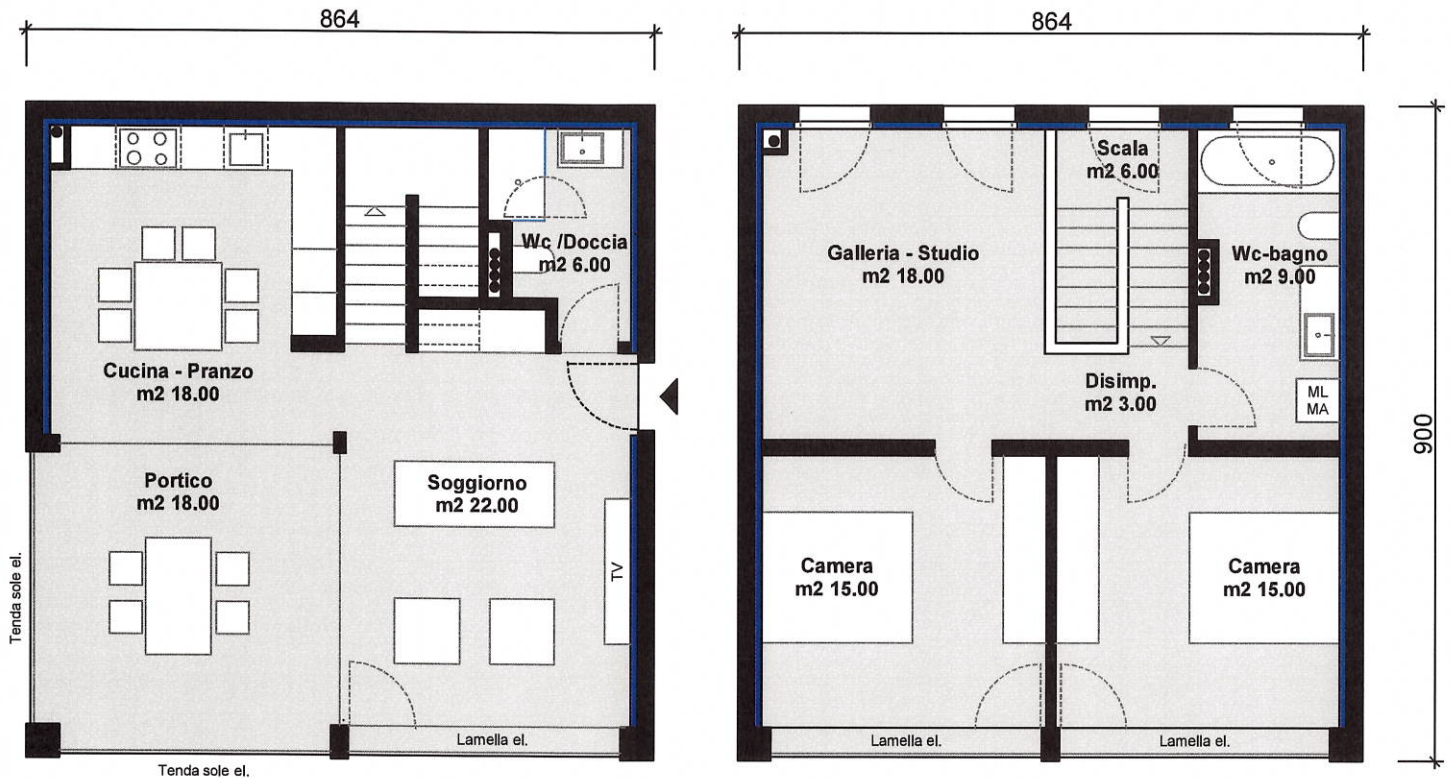

**PASTURONE CONTRA
STABILE D
APPARTAMENTO 4,5 LOCALI IN DUPLEX**

SCALA 1:100

PRIMO PIANO

SECONDO PIANO

Cucina/Pranzo		m2	18.00
Soggiorno		m2	22.00
Wc/Doccia		m2	6.00
Galleria/Studio		m2	18.00
Scala		m2	3.00
Disimpegno		m2	6.00
Wc/Bagno		m2	9.00
Camera		m2	15.00
Camera		m2	15.00
		m2	112.00
Mezzo portico	18/2	m2	9.00
Complessivo		m2	121.00