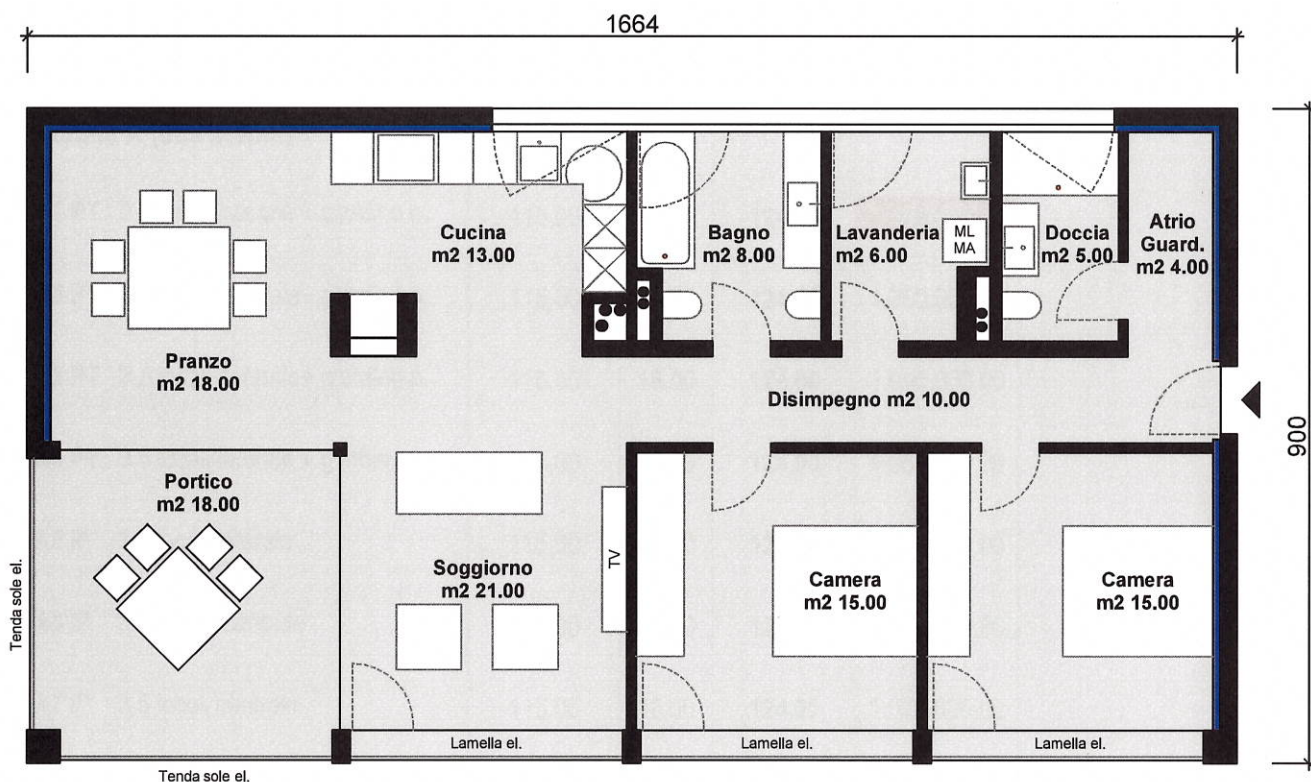

**PASTURONE CONTRA  
STABILE A  
APPARTAMENTO 3,5 LOCALI**

SCALA 1:100

Atrio/Guardaroba	m2	4.00
Doccia	m2	5.00
Lavanderia	m2	6.00
Bagno	m2	8.00
Cucina	m2	13.00
Pranzo	m2	18.00
Soggiorno	m2	21.00
Disimpegno	m2	10.00
Camera	m2	15.00
Camera	m2	15.00
	<b>m2</b>	<b>115.00</b>
Mezzo portico 18/2	m2	9.00
<b>Complessivo</b>	<b>m2</b>	<b>124.00</b>