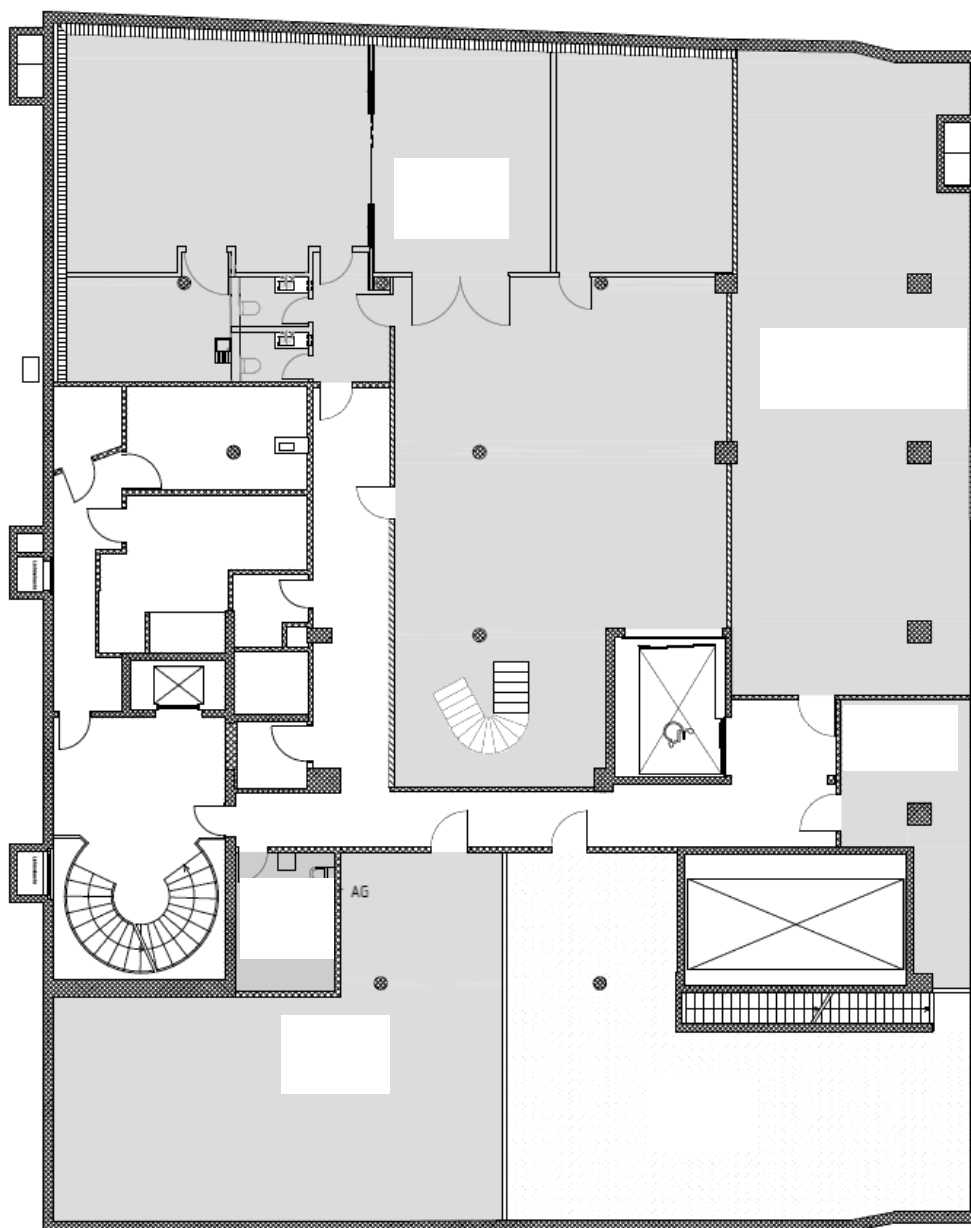

## Grundrissplan - Hardturmstrasse 76, 8005 Zürich

1. Untergeschoss, 258,5 m<sup>2</sup>

---

**Grundrissplan - Hardturmstrasse 76, 8005 Zürich**

Erdgeschoss, 333 m<sup>2</sup>