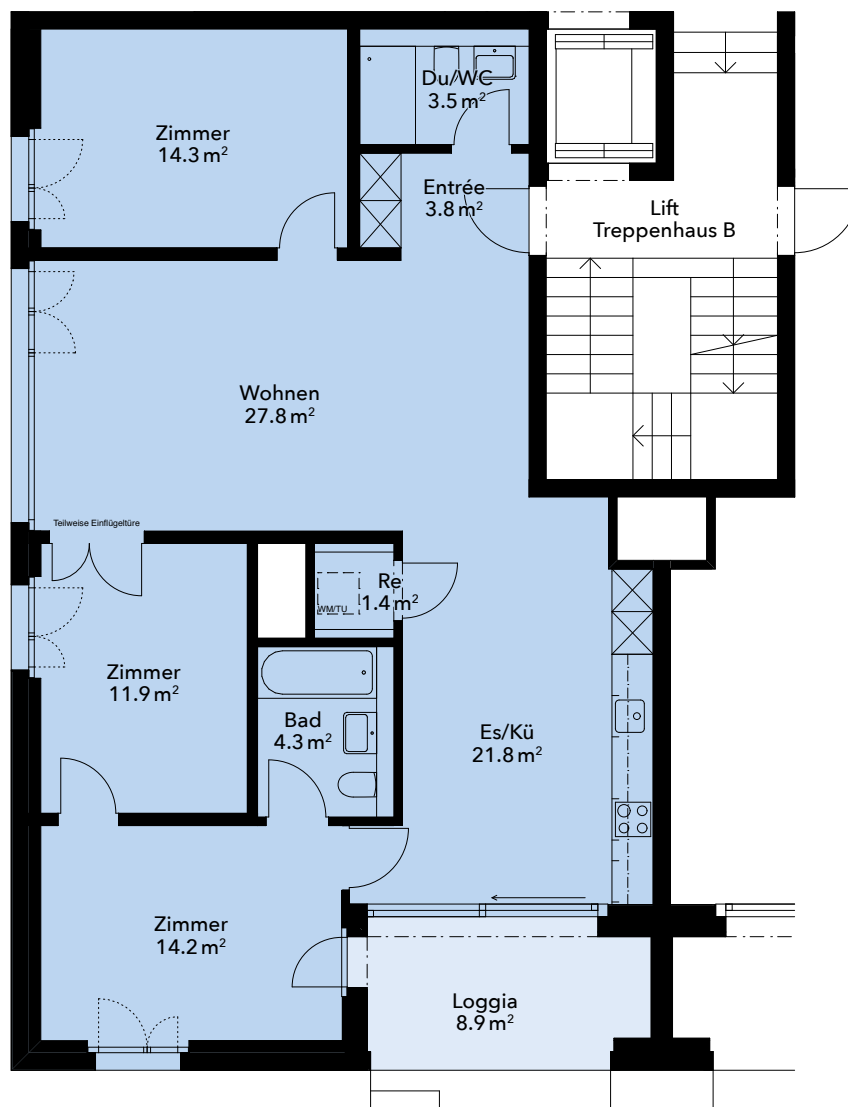

Schweighofplatz 3 Schweighofweg 14

Erdgeschoss

4.5-Zimmer-Wohnung

Nummer 0.4 (Schweighofplatz 3)/0.5 (Schweighofweg 14)

Wohnfläche* 103.0 m²

Aussenfläche 8.9 m²

* Flächenangaben verstehen sich exkl. Aussen- und Innenwände