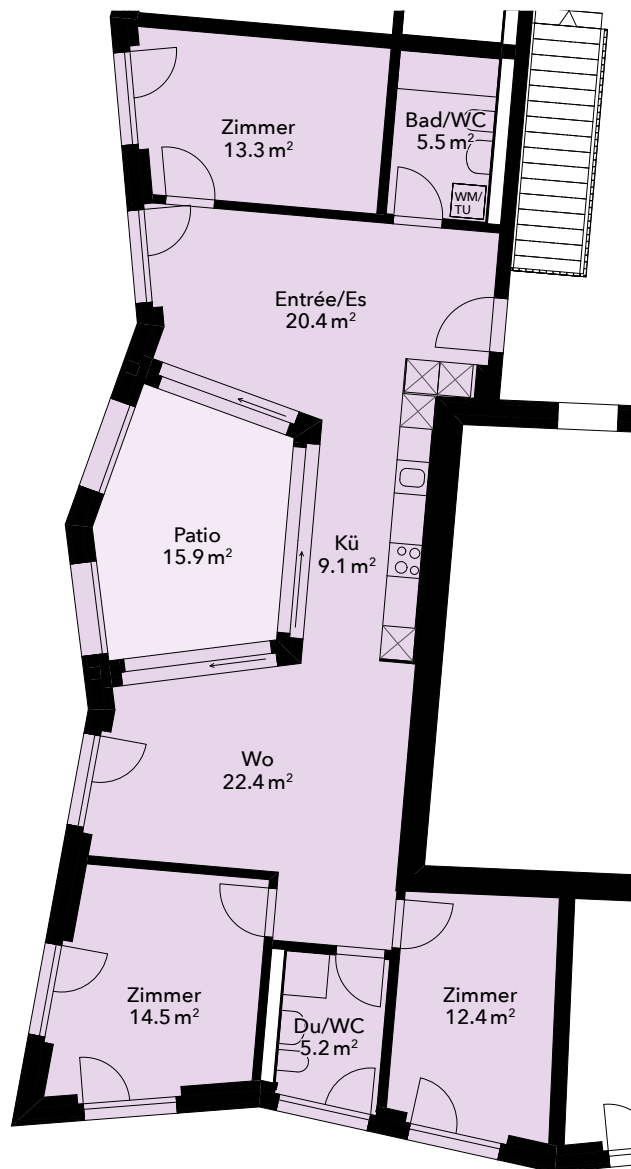

Schweighofplatz 5 Schweighofweg 16

Attikageschoss

4.5-Zimmer-Wohnung

Nummer	Schweighofplatz 5	5.3
	Schweighofweg 16	6.3
Wohnfläche*	102.8 m ²	
Aussenfläche	15.9 m ²	

* Flächenangaben verstehen sich exkl. Aussen- und Innenwände

Schweighof

www.schweighof-luzern.ch

1:135

5m