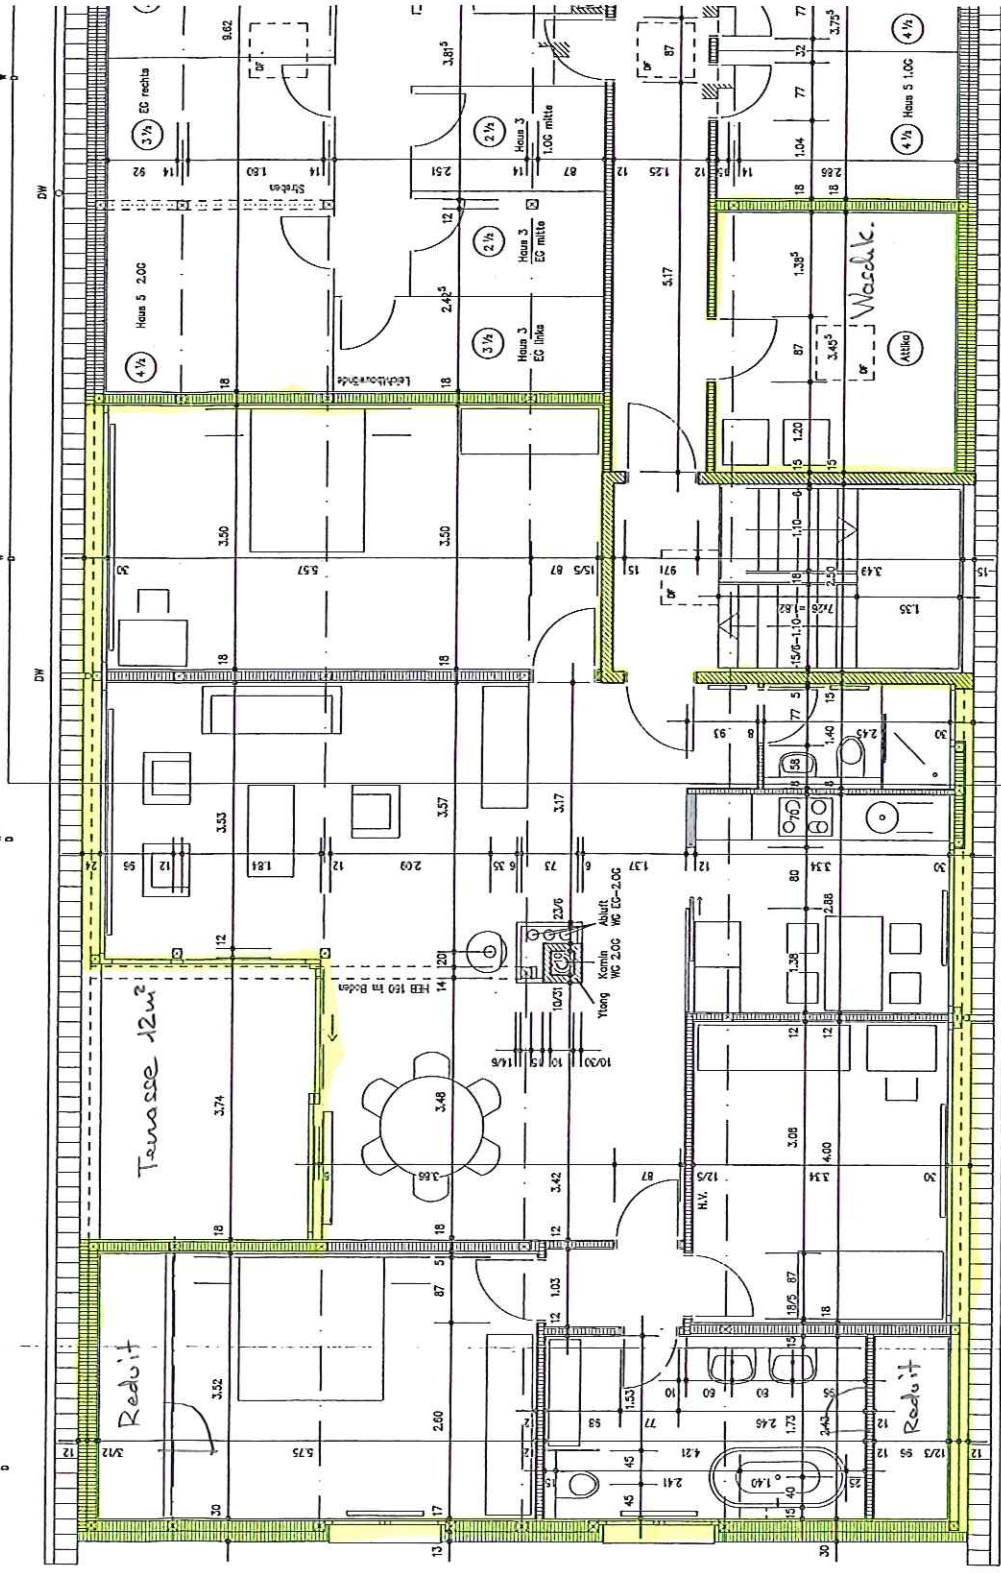

Hardtasse 3(5)  
 Starkleid-Wil  
 Dachwohnung ca. 149 m<sup>2</sup>

4.00

11.07

Zimmer  
 F.B. +8.16  
 R.B. +7.96

Terrasse  
 F.B.  
 R.B.

Wohnen  
 F.B. +8.16  
 R.B. +7.96

Zimmer  
 F.B. +8.16  
 R.B. +7.96

Estrich  
 F.B. +8.02  
 R.B. +7.96

Bad  
 F.B. +8.16  
 R.B. +7.96

Zimmer  
 F.B. +8.16  
 R.B. +7.96

Küche  
 F.B. +8.16  
 R.B. +7.96

Du  
 F.B. +8.16  
 R.B. +7.96

Waschen / Estrich Attika  
 F.B. +8.16  
 R.B. +7.96