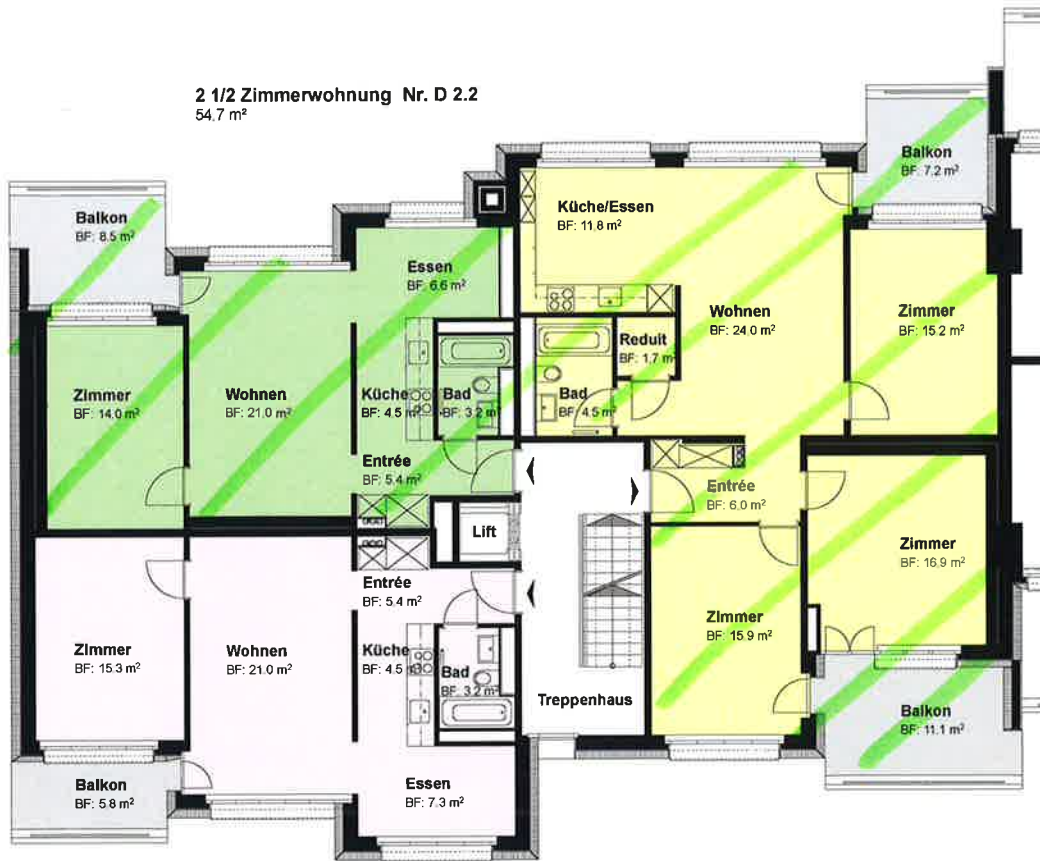

Uetlibergstrasse 240, Haus D
2. Obergeschoss

2 1/2 Zimmerwohnung Nr. D 2.2
 54,7 m²

2 1/2 Zimmerwohnung Nr. D 2.1
 56,7 m²

4 1/2 Zimmerwohnung Nr. D 2.3
 96,0 m²