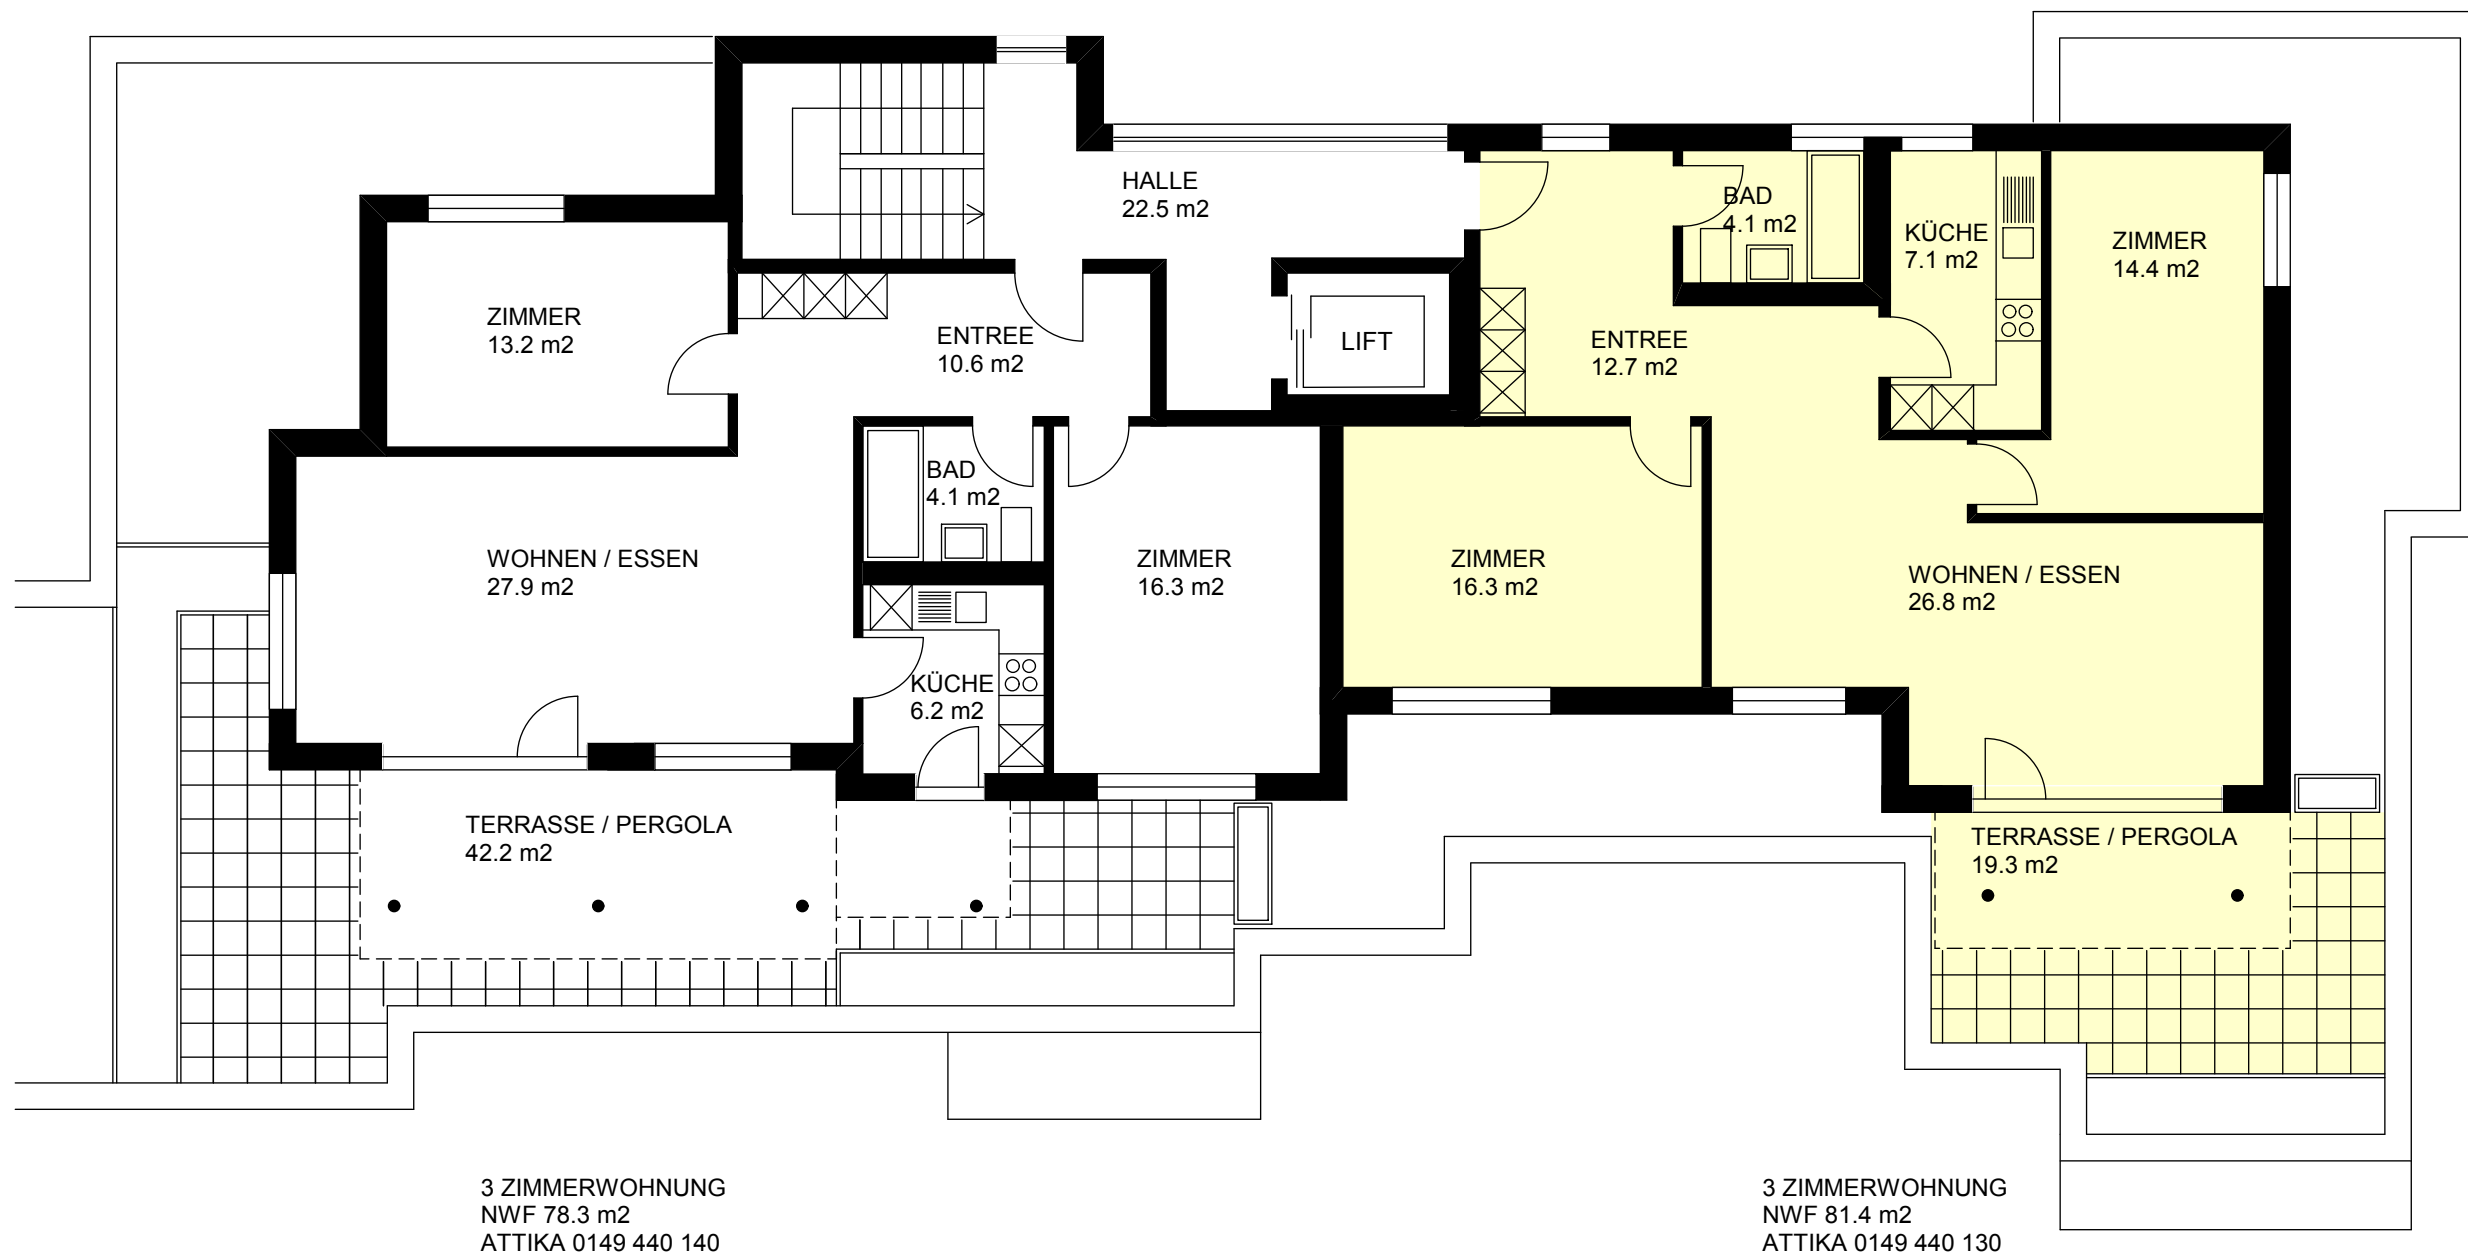

Objekt: 0149 Benziwilstrasse 20, in Emmenbrücke  
Grundriss Attika

HAUS 20

0 1 2 3 4 5 m