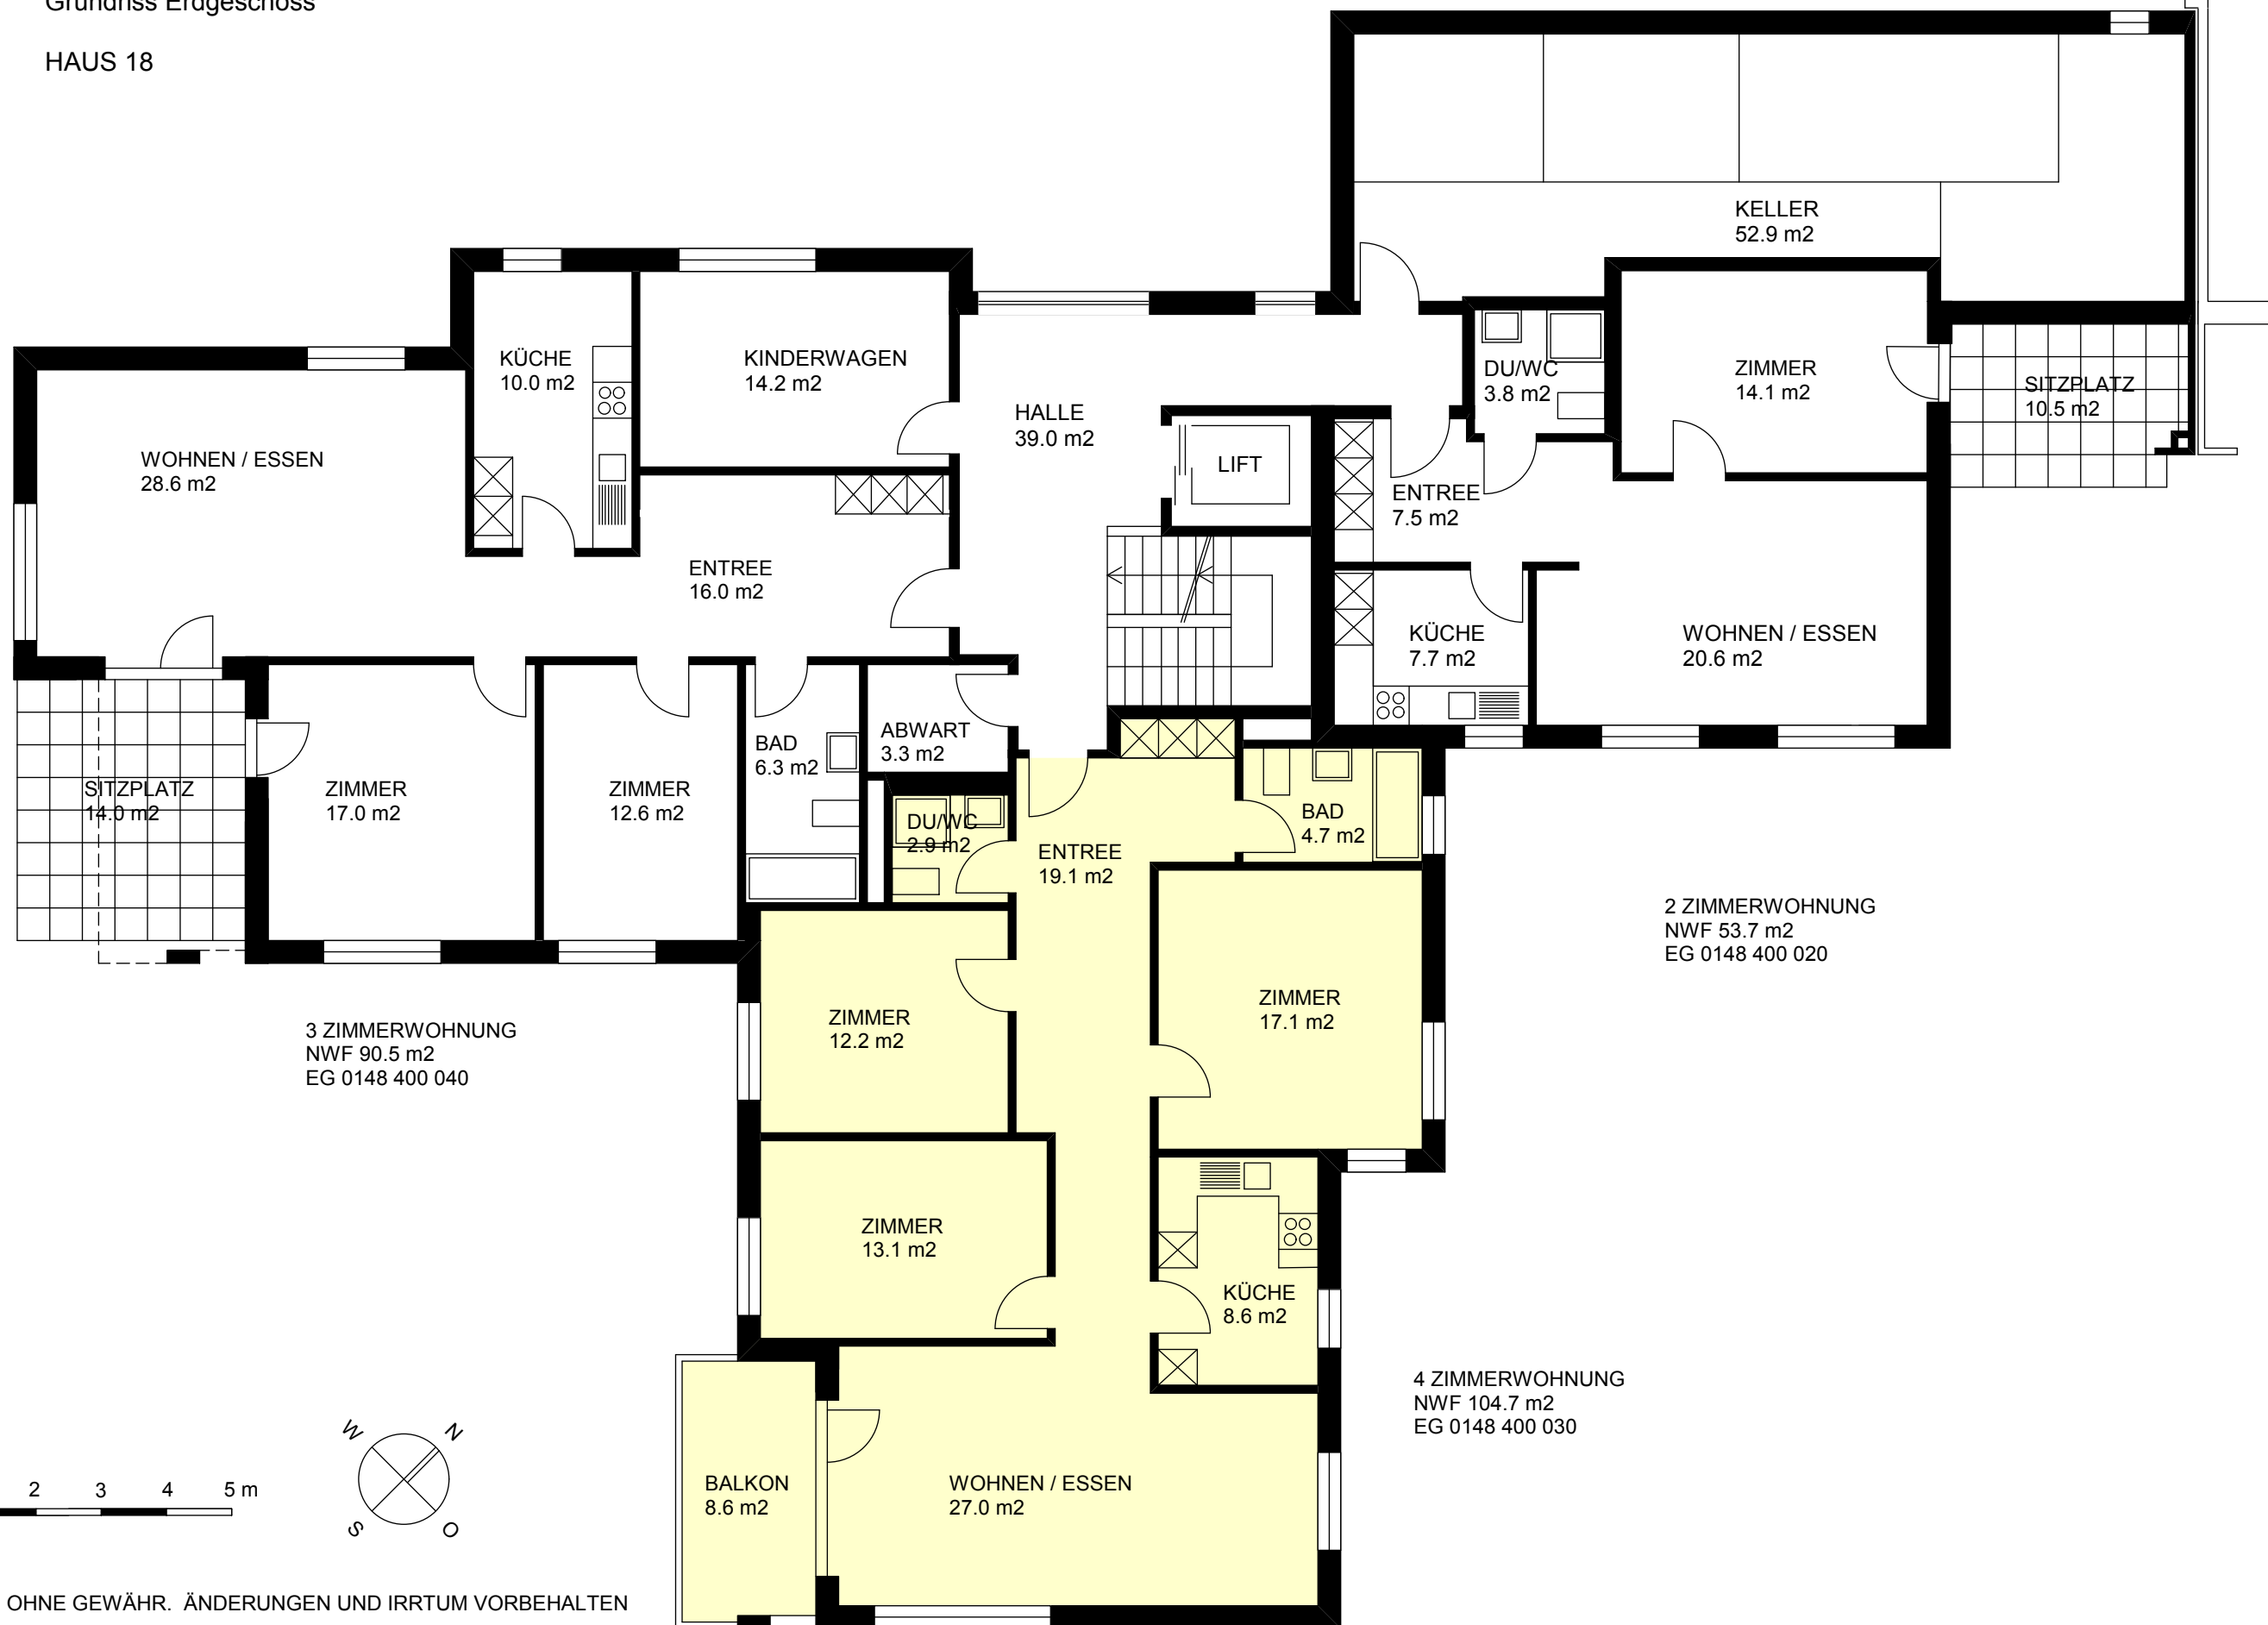

Objekt: 0148 Benziwilstrasse 18, in Emmenbrücke
Grundriss Erdgeschoss

HAUS 18

0 1 2 3 4 5 m